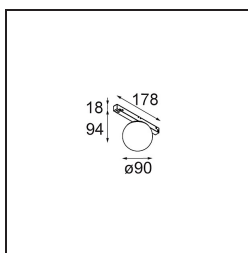

Caractéristiques

Matériaux	13600509
Type de Source Lumineuse	LED
Type de LED	BRIDGELUX WARMDIM 6W
Technologie LED	LED COB
CRI	Min. 95
Température de Couleur	1800-3000K (Warm Dim)
Durée de Vie	L80B10 à 50 000 heures
Ampoule incluse	Oui
Nombre de Sources Lumineuses	1
Code de flux CIE	27 53 78 65 73
Groupe (SDCM)	3
Direction de la Lumière	Bas
Tension d'Entrée	48 V CC
Luminaire power (W)	6,6
Classe Électrique	III
Indice de protection IP	20
Essai au fil incandescent (°C)	960
Protocole de Variation	DALI
DALI Standard	DALI-2
Intérieur/extérieur	Intérieur
Application	Plafond, Mur
Ajustabilité	Not Applicable
Distance avec l'Objet Éclairé (m)	0,1
Couleur Principale & Finition Principale	Blanc, Structure
Poids brut (g)	422,0
Flux lumineux par lampe (lm)	365
Efficacité (lm/W)	55
UGR	22
Commentaire	<ul style="list-style-type: none"> • Ceci n'est pas un produit complet. Système Pista Track 48V requis. • Pour les installations sans variateur, il est recommandé d'utiliser des luminaires de 1 à 10 V.