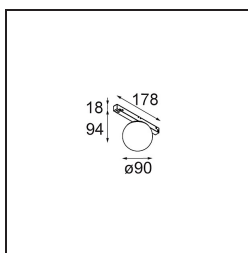

### Specifications

Material	13600509
Tipo de fuente de luz	LED
Tipo de LED	BRIDGELUX WARMDIM 6W
Tecnología LED	COB LED
CRI	Min. 95
Temperatura del color	1800-3000K (Warm Dim)
Vida Útil	L80B10 @50.000 horas
Lámpara Incluida	Sí
Número de fuentes de luz	1
Código de flujo CIE	27 53 78 65 73
Binning (SDCM)	3
Dirección de la luz	Directo
Voltaje de entrada	48Vcc
Luminaire power (W)	6,6
Clasificación eléctrica	III
Clasificación del IP	20
Clasificación de hilo incandescente (°C)	960
Protocolo de regulación	DALI
DALI Standard	DALI-2
Interio/Exterior	Interior
Aplicación	Techo, Pared
Ajustabilidad	Not Applicable
Distancia al objeto iluminado (m)	0,1
Color principal & Acabado principal	Blanco, Estructura
Peso bruto (g)	422,0
Flujo luminoso por lámpara (lm)	365
Eficacia (lm/W)	55
Índice de deslumbramiento	22
Remark	<ul style="list-style-type: none"> <li>• This is not a complete product. Pista track 48V system required.</li> <li>• Para instalaciones sin dimmer, se recomienda utilizar luminarias de 1-10 V.</li> </ul>