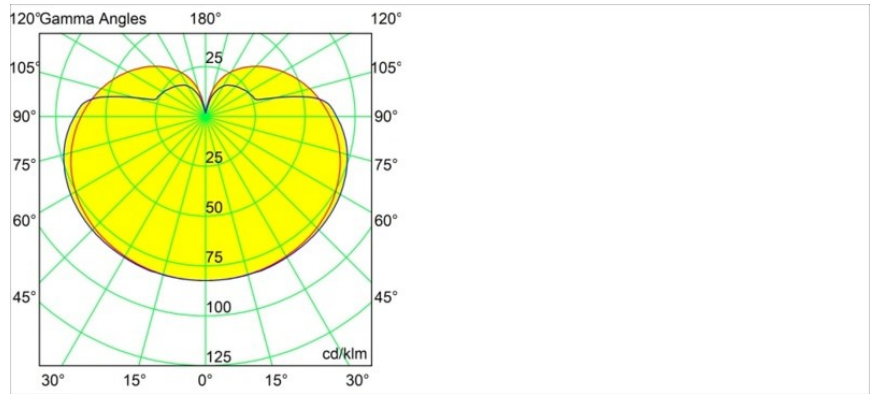

Lichtverteilung und Lichtverteilungskurve