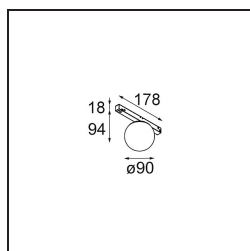

Spezifikationen

| | |
|-------------------------------------|--|
| Material | 13600509 |
| Typ der Lichtquelle | LED |
| LED Typ | BRIDGELUX WARMDIM 6W |
| LED-Technologie | COB-LED |
| CRI | Min. 95 |
| Farbtemperatur | 1800-3000K (Warm Dim) |
| Lebensdauer | L80 B10 bei 50.000 Stunden |
| Leuchtmittel enthalten | Ja |
| Anzahl Lichtquellen | 1 |
| CIE-Fluxcode | 27 53 78 65 73 |
| Binning (SDCM) | 3 |
| Lichtrichtung | Abwärts |
| Eingangsspannung | 48 Vdc |
| Luminaire power (W) | 6,6 |
| Schutzklasse | III |
| Schutzart | 20 |
| Glühdrahtprüfung (°C) | 960 |
| Dimmprotokoll | DALI |
| DALI Standard | DALI-2 |
| Innen/Außen | Innen |
| Anwendung | Decke, Wand |
| Verstellbarkeit | Not Applicable |
| Abstand zum beleuchteten Objekt (m) | 0,1 |
| Primärfarbe & Primäres Finish | Weiß, Strukturiert |
| Bruttogewicht (g) | 422,0 |
| Lichtstrom pro Lampe (lm) | 365 |
| Effizienz (lm/W) | 55 |
| UGR | 22 |
| Bemerkung | <ul style="list-style-type: none"> • Dies ist kein vollständiges Produkt. Pista Schiene 48 V-System erforderlich. • Für Installationen ohne Dimmer wird empfohlen, 1-10-V-Leuchten zu verwenden. |