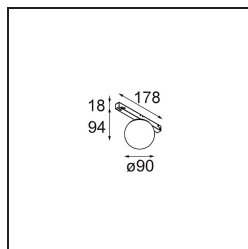

Datum
Klant
Project
Soort

*Gamin Track 48V 90 1x LED 1800-3000K WD 1-10V Black Structure*

Ontdek eindeloze planetaire opstellingen voor je concept met onze bolvormige armatuur, Gamin, en geniet van zijn zachte, diffuse licht. Combineer met Placebo of Shellby en maak een eigen, uniek lichtplan.

### Specificaties

Materiaal	13600432
Type Lichtbron	LED
LED type	BRIDGELUX WARMDIM 6W
LED technologie	Led-COB
CRI	Min. 95
Kleurtemperatuur	1800-3000K (Warm Dim)
Levensduur	L80B10 bij 50.000 Uur
Lamp inbegrepen	Ja
Aantal Lichtbronnen	1
CIE-fluxcode	24 49 75 61 71
Binning (SDCM)	3
Lichtrichting	Omlaag
Ingangsspanning	48Vdc
Luminaire power (W)	6,6
Elektriciteitsklasse	III
IP-klasse	20
Gloeidraadtest (°C)	960
Protocol Voor Dimmen	1-10V
Binnen/Buiten	Binnen
Toepassing	Plafond, Wand
Verstelbaarheid	Not Applicable
Afstand tot Verlicht Voorwerp (m)	0,1
Primaire Kleur & Primaire Afwerking	Zwart, Structuur
Brutogewicht (g)	422,0
Lumenoutput per lampunit (lm)	358
Efficiëntie (lm/W)	54
UGR	21
Opmerking	<ul style="list-style-type: none"> <li>• Dit is geen compleet product. Pista Track 48V systeem vereist.</li> <li>• Voor installaties zonder dimmer wordt aanbevolen om 1-10 V armaturen te gebruiken.</li> </ul>