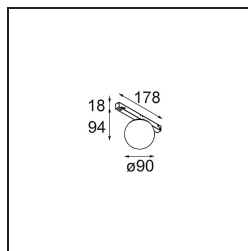

### Specifications

Materiale	13600432
Tipo di Sorgente	LED
Tipologia LED	BRIDGELUX WARMDIM 6W
Tecnologie LED	COB
CRI	Min. 95
Temperatura di colore della luce	1800-3000K (Warm Dim)
Vita utile	L80B10 @50.000 ore
Lampadina inclusa	Sì
Numero di fonte luminosa	1
Codice di flusso CIE	24 49 75 61 71
Binning (SDCM)	3
Direzione della luce	Diretta
Volt in ingresso	48Vdc
Luminaire power (W)	6,6
Classificazione elettrica	III
Grado IP	20
Test filo a caldo (°C)	960
Protocollo di regolazione (Dimmer)	1-10V
Interno/Esterno	Interno
Applicazione	Soffitto, Parete
Orientabilità	Not Applicable
Distanza dall'oggetto illuminato (m)	0,1
Colore primario & Finitura primaria	Nero, Strutturata
Peso lordo (g)	422,0
Flusso luminoso per lampade (lm)	358
Efficienza (lm/W)	54
Livello abbagliamento	21
Remark	<ul style="list-style-type: none"> <li>• This is not a complete product. Pista track 48V system required.</li> <li>• Per le installazioni senza dimmer, si raccomanda l'uso di apparecchi da 1-10 V.</li> </ul>