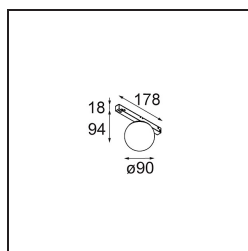

Caractéristiques

Matériaux	13600432
Type de Source Lumineuse	LED
Type de LED	BRIDGELUX WARMDIM 6W
Technologie LED	LED COB
CRI	Min. 95
Température de Couleur	1800-3000K (Warm Dim)
Durée de Vie	L80B10 à 50 000 heures
Ampoule incluse	Oui
Nombre de Sources Lumineuses	1
Code de flux CIE	24 49 75 61 71
Groupe ment (SDCM)	3
Direction de la Lumière	Bas
Tension d'Entrée	48 V CC
Luminaire power (W)	6,6
Classe Électrique	III
Indice de protection IP	20
Essai au fil incandescent (°C)	960
Protocole de Variation	1-10 V
Intérieur/extérieur	Intérieur
Application	Plafond, Mur
Ajustabilité	Not Applicable
Distance avec l'Objet Éclairé (m)	0,1
Couleur Principale & Finition Principale	Noir, Structure
Poids brut (g)	422,0
Flux lumineux par lampe (lm)	358
Efficacité (lm/W)	54
UGR	21
Commentaire	<ul style="list-style-type: none"> • Ceci n'est pas un produit complet. Système Pista Track 48V requis. • Pour les installations sans variateur, il est recommandé d'utiliser des luminaires de 1 à 10 V.