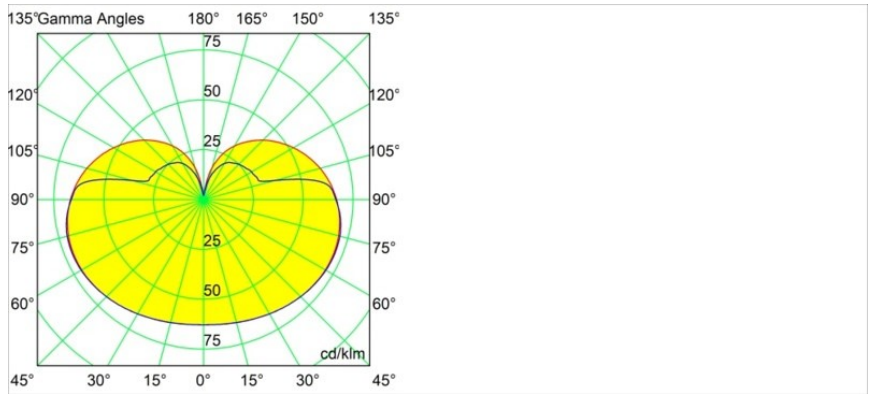

Light distribution & beam diagram