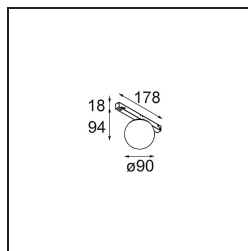

### Specifications

Material	13600432
Tipo de fuente de luz	LED
Tipo de LED	BRIDGELUX WARMDIM 6W
Tecnología LED	COB LED
CRI	Min. 95
Temperatura del color	1800-3000K (Warm Dim)
Vida Útil	L80B10 @50.000 horas
Lámpara Incluida	Sí
Número de fuentes de luz	1
Código de flujo CIE	24 49 75 61 71
Binning (SDCM)	3
Dirección de la luz	Directo
Voltaje de entrada	48Vcc
Luminaire power (W)	6,6
Clasificación eléctrica	III
Clasificación del IP	20
Clasificación de hilo incandescente (°C)	960
Protocolo de regulación	1-10V
Interio/Exterior	Interior
Aplicación	Techo, Pared
Ajustabilidad	Not Applicable
Distancia al objeto iluminado (m)	0,1
Color principal & Acabado principal	Negro, Estructura
Peso bruto (g)	422,0
Flujo luminoso por lámpara (lm)	358
Eficacia (lm/W)	54
Índice de deslumbramiento	21
Remark	<ul style="list-style-type: none"> <li>• This is not a complete product. Pista track 48V system required.</li> <li>• Para instalaciones sin dimmer, se recomienda utilizar luminarias de 1-10 V.</li> </ul>