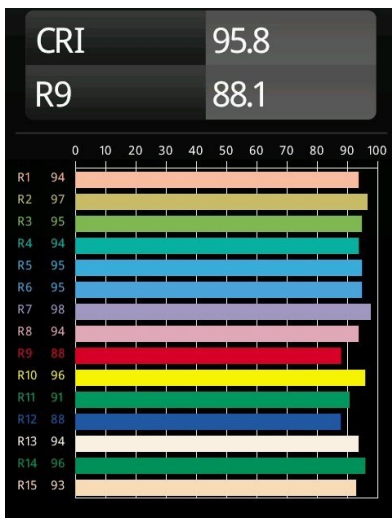

Date
Customer
Project
Type

*Gamin Track 48V 90 1x LED 1800-3000K WD 1-10V Black Structure*

Imbaya su espacio de felicidad y armonía. Explore las infinitas configuraciones planetarias para su concepto con nuestra luminaria esférica Gamin, y disfrute de su luz difusa suave. Defina su expresión y hágala exclusiva con distintas versiones de Placebo y/o Shelby.

### Specifications

Material	13600432
Tipo de fuente de luz	LED
Tipo de LED	BRIDGELUX WARMDIM 6W
Tecnología LED	COB LED
CRI	Min. 95
Temperatura del color	1800-3000K (Warm Dim)
Vida Útil	L80B10 @50.000 horas
Lámpara Incluida	Sí
Número de fuentes de luz	1
Código de flujo CIE	24 49 75 61 71
Binning (SDCM)	3
Dirección de la luz	Directo
Voltaje de entrada	48Vcc
Luminaire power (W)	6,6
Clasificación eléctrica	III
Clasificación del IP	20
Clasificación de hilo incandescente (°C)	960
Protocolo de regulación	1-10V
Interio/Exterior	Interior
Aplicación	Techo, Pared
Ajustabilidad	Not Applicable
Distancia al objeto iluminado (m)	0,1
Color principal & Acabado principal	Negro, Estructura
Peso bruto (g)	422,0
Flujo luminoso por lámpara (lm)	358
Eficacia (lm/W)	54
Índice de deslumbramiento	21
Remark	<ul style="list-style-type: none"> <li>• This is not a complete product. Pista track 48V system required.</li> <li>• Para instalaciones sin dimmer, se recomienda utilizar luminarias de 1-10 V.</li> </ul>

**TM30 & CRI diagram**

**Light distribution & beam diagram**

Diagrams