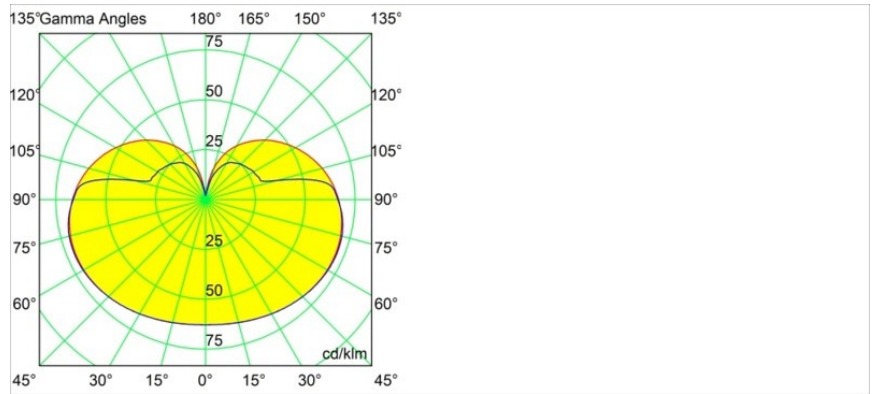

Lichtverteilung und Lichtverteilungskurve