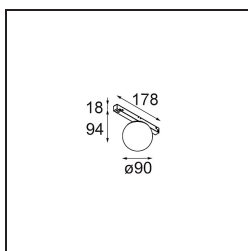

Datum
Kunde
Projekt
Art

Gamin Track 48V 90 1x LED 1800-3000K WD 1-10V Black Structure

Bringen Sie Harmonie und Heiterkeit in Ihren Raum. Entdecken Sie mit unserer kugelförmigen Leuchte Gamin endlose planetarische Konfigurationen für Ihr Konzept und genießen Sie ihr weiches, diffuses Licht. Vereinheitlichen Sie mit Varianten der Placebo und/oder der Shellby Ihr Szenario und sorgen Sie zugleich für Einzigartigkeit.

Spezifikationen

Material	13600432
Typ der Lichtquelle	LED
LED Typ	BRIDGELUX WARMDIM 6W
LED-Technologie	COB-LED
CRI	Min. 95
Farbtemperatur	1800-3000K (Warm Dim)
Lebensdauer	L80 B10 bei 50.000 Stunden
Leuchtmittel enthalten	Ja
Anzahl Lichtquellen	1
CIE-Fluxcode	24 49 75 61 71
Binning (SDCM)	3
Lichtrichtung	Abwärts
Eingangsspannung	48 Vdc
Luminaire power (W)	6,6
Schutzklasse	III
Schutzart	20
Glühdrahtprüfung (°C)	960
Dimmprotokoll	1-10V
Innen/Außen	Innen
Anwendung	Decke, Wand
Verstellbarkeit	Not Applicable
Abstand zum beleuchteten Objekt (m)	0,1
Primärfarbe & Primäres Finish	Schwarz, Strukturiert
Bruttogewicht (g)	422,0
Lichtstrom pro Lampe (lm)	358
Effizienz (lm/W)	54
UGR	21
Bemerkung	<ul style="list-style-type: none"> • Dies ist kein vollständiges Produkt. Pista Schiene 48 V-System erforderlich. • Für Installationen ohne Dimmer wird empfohlen, 1-10-V-Leuchten zu verwenden.