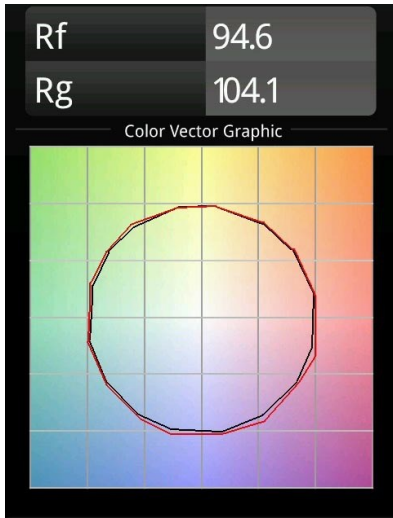

TM30 & CRI Diagrammen