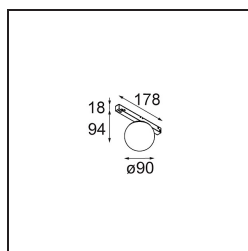

Datum
Klant
Project
Soort

Gamin Track 48V 90 1x LED 1800-3000K WD 1-10V White Structure

Ontdek eindeloze planetaire opstellingen voor je concept met onze bolvormige armatuur, Gamin, en geniet van zijn zachte, diffuse licht. Combineer met Placebo of Shellby en maak een eigen, uniek lichtplan.

Specificaties

Materiaal	13600409
Type Lichtbron	LED
LED type	BRIDGELUX WARMDIM 6W
LED technologie	Led-COB
CRI	Min. 95
Kleurtemperatuur	1800-3000K (Warm Dim)
Levensduur	L80B10 bij 50.000 Uur
Lamp inbegrepen	Ja
Aantal Lichtbronnen	1
CIE-fluxcode	27 53 78 65 73
Binning (SDCM)	3
Lichtrichting	Omlaag
Ingangsspanning	48Vdc
Luminaire power (W)	6,6
Elektriciteitsklasse	III
IP-klasse	20
Gloeidraadtest (°C)	960
Protocol Voor Dimmen	1-10V
Binnen/Buiten	Binnen
Toepassing	Plafond, Wand
Verstelbaarheid	Not Applicable
Afstand tot Verlicht Voorwerp (m)	0,1
Primaire Kleur & Primaire Afwerking	Wit, Structuur
Brutogewicht (g)	422,0
Lumenoutput per lampunit (lm)	365
Efficiëntie (lm/W)	55
UGR	22
Opmerking	<ul style="list-style-type: none"> • Dit is geen compleet product. Pista Track 48V systeem vereist. • Voor installaties zonder dimmer wordt aanbevolen om 1-10 V armaturen te gebruiken.