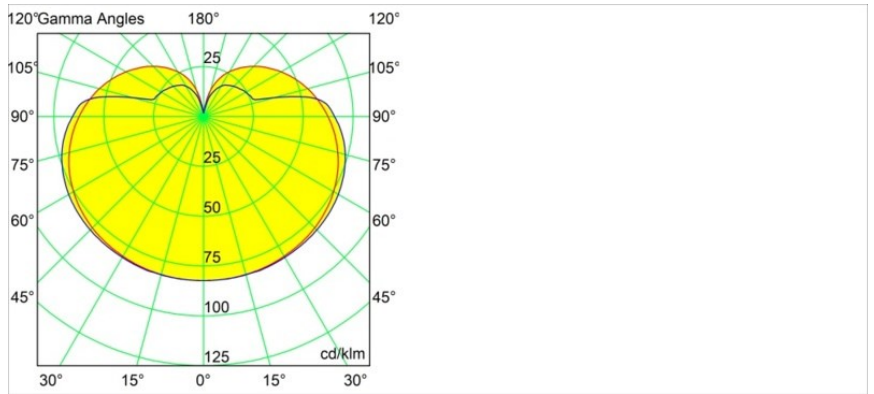

Lichtspreiding & Stralingsdiagram