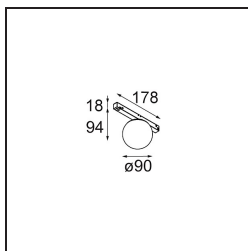

Specifications

Materiale	13600409
Tipo di Sorgente	LED
Tipologia LED	BRIDGELUX WARMDIM 6W
Tecnologie LED	COB
CRI	Min. 95
Temperatura di colore della luce	1800-3000K (Warm Dim)
Vita utile	L80B10 @50.000 ore
Lampadina inclusa	Sì
Numero di fonte luminosa	1
Codice di flusso CIE	27 53 78 65 73
Binning (SDCM)	3
Direzione della luce	Diretta
Volt in ingresso	48Vdc
Luminaire power (W)	6,6
Classificazione elettrica	III
Grado IP	20
Test filo a caldo (°C)	960
Protocollo di regolazione (Dimmer)	1-10V
Interno/Esterno	Interno
Applicazione	Soffitto, Parete
Orientabilità	Not Applicable
Distanza dall'oggetto illuminato (m)	0,1
Colore primario & Finitura primaria	Bianco, Strutturata
Peso lordo (g)	422,0
Flusso luminoso per lampade (lm)	365
Efficienza (lm/W)	55
Livello abbagliamento	22
Remark	<ul style="list-style-type: none"> • This is not a complete product. Pista track 48V system required. • Per le installazioni senza dimmer, si raccomanda l'uso di apparecchi da 1-10 V.