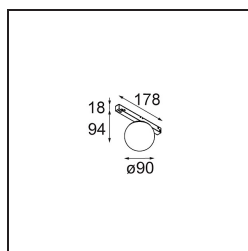

Caractéristiques

Matériaux	13600409
Type de Source Lumineuse	LED
Type de LED	BRIDGELUX WARMDIM 6W
Technologie LED	LED COB
CRI	Min. 95
Température de Couleur	1800-3000K (Warm Dim)
Durée de Vie	L80B10 à 50 000 heures
Ampoule incluse	Oui
Nombre de Sources Lumineuses	1
Code de flux CIE	27 53 78 65 73
Groupement (SDCM)	3
Direction de la Lumière	Bas
Tension d'Entrée	48 V CC
Luminaire power (W)	6,6
Classe Électrique	III
Indice de protection IP	20
Essai au fil incandescent (°C)	960
Protocole de Variation	1-10 V
Intérieur/extérieur	Intérieur
Application	Plafond, Mur
Ajustabilité	Not Applicable
Distance avec l'Objet Éclairé (m)	0,1
Couleur Principale & Finition Principale	Blanc, Structure
Poids brut (g)	422,0
Flux lumineux par lampe (lm)	365
Efficacité (lm/W)	55
UGR	22
Commentaire	<ul style="list-style-type: none"> • Ceci n'est pas un produit complet. Système Pista Track 48V requis. • Pour les installations sans variateur, il est recommandé d'utiliser des luminaires de 1 à 10 V.