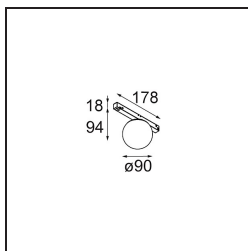

Specifications

Material	13600409
Tipo de fuente de luz	LED
Tipo de LED	BRIDGELUX WARMDIM 6W
Tecnología LED	COB LED
CRI	Min. 95
Temperatura del color	1800-3000K (Warm Dim)
Vida Útil	L80B10 @50.000 horas
Lámpara Incluida	Sí
Número de fuentes de luz	1
Código de flujo CIE	27 53 78 65 73
Binning (SDCM)	3
Dirección de la luz	Directo
Voltaje de entrada	48Vcc
Luminaire power (W)	6,6
Clasificación eléctrica	III
Clasificación del IP	20
Clasificación de hilo incandescente (°C)	960
Protocolo de regulación	1-10V
Interio/Exterior	Interior
Aplicación	Techo, Pared
Ajustabilidad	Not Applicable
Distancia al objeto iluminado (m)	0,1
Color principal & Acabado principal	Blanco, Estructura
Peso bruto (g)	422,0
Flujo luminoso por lámpara (lm)	365
Eficacia (lm/W)	55
Índice de deslumbramiento	22
Remark	<ul style="list-style-type: none"> • This is not a complete product. Pista track 48V system required. • Para instalaciones sin dimmer, se recomienda utilizar luminarias de 1-10 V.