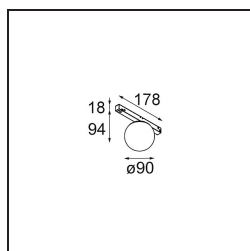

Datum
Kunde
Projekt
Art

Gamin Track 48V 90 1x LED 1800-3000K WD 1-10V White Structure

Bringen Sie Harmonie und Heiterkeit in Ihren Raum. Entdecken Sie mit unserer kugelförmigen Leuchte Gamin endlose planetarische Konfigurationen für Ihr Konzept und genießen Sie ihr weiches, diffuses Licht. Vereinheitlichen Sie mit Varianten der Placebo und/oder der Shellby Ihr Szenario und sorgen Sie zugleich für Einzigartigkeit.

Spezifikationen

Material	13600409
Typ der Lichtquelle	LED
LED Typ	BRIDGELUX WARMDIM 6W
LED-Technologie	COB-LED
CRI	Min. 95
Farbtemperatur	1800-3000K (Warm Dim)
Lebensdauer	L80 B10 bei 50.000 Stunden
Leuchtmittel enthalten	Ja
Anzahl Lichtquellen	1
CIE-Fluxcode	27 53 78 65 73
Binning (SDCM)	3
Lichtrichtung	Abwärts
Eingangsspannung	48 Vdc
Luminaire power (W)	6,6
Schutzklasse	III
Schutzart	20
Glühdrahtprüfung (°C)	960
Dimmprotokoll	1-10V
Innen/Außen	Innen
Anwendung	Decke, Wand
Verstellbarkeit	Not Applicable
Abstand zum beleuchteten Objekt (m)	0,1
Primärfarbe & Primäres Finish	Weiß, Strukturiert
Bruttogewicht (g)	422,0
Lichtstrom pro Lampe (lm)	365
Effizienz (lm/W)	55
UGR	22
Bemerkung	<ul style="list-style-type: none"> • Dies ist kein vollständiges Produkt. Pista Schiene 48 V-System erforderlich. • Für Installationen ohne Dimmer wird empfohlen, 1-10-V-Leuchten zu verwenden.