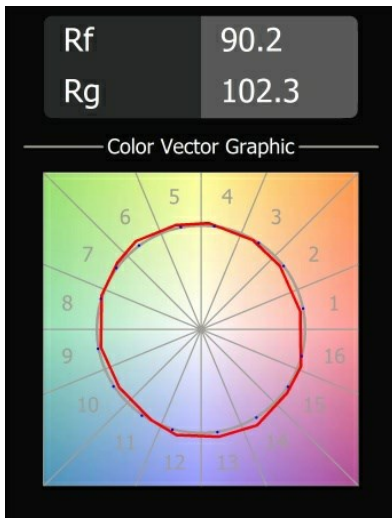

TM30 & CRI Diagrammen