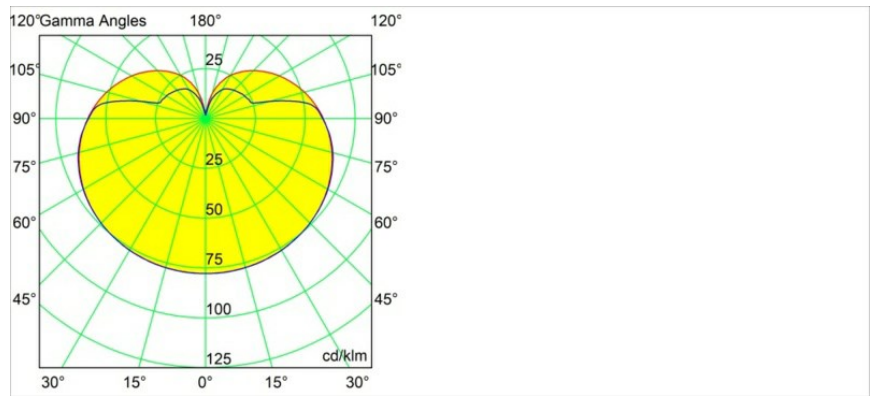

Lichtspreading & Stralingsdiagram