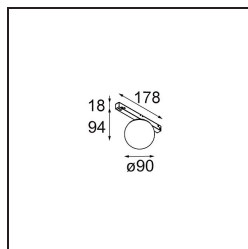

### Specificaties

Materiaal	13600332
Type Lichtbron	LED
LED type	BRIDGELUX V8G8
LED technologie	Led-COB
CRI	Min. 90
Kleurtemperatuur	3000K
Levensduur	L90B10 bij 50.000 Uur
Lamp inbegrepen	Ja
Aantal Lichtbronnen	1
CIE-fluxcode	27 53 78 65 67
Binning (SDCM)	2
Lichtrichting	Omlaag
Ingangsspanning	48Vdc
Luminaire power (W)	8,5
Elektriciteitsklasse	III
IP-klasse	20
Gloeidraadtest (°C)	960
Protocol Voor Dimmen	DALI
DALI Standard	DALI-2
Binnen/Buiten	Binnen
Toepassing	Plafond, Wand
Verstelbaarheid	Not Applicable
Afstand tot Verlicht Voorwerp (m)	0,1
Primaire Kleur & Primaire Afwerking	Zwart, Structuur
Brutogewicht (g)	422,0
Lumenoutput per lampunit (lm)	610
Efficiëntie (lm/W)	72
UGR	23
Opmerking	<ul style="list-style-type: none"> <li>• Dit is geen compleet product. Pista Track 48V systeem vereist.</li> <li>• Voor installaties zonder dimmer wordt aanbevolen om 1-10 V armaturen te gebruiken.</li> </ul>