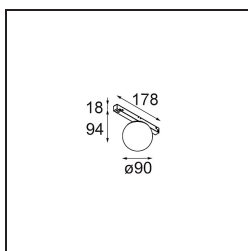

Specificaties

Materiaal	13600309
Type Lichtbron	LED
LED type	BRIDGELUX V8G8
LED technologie	Led-COB
CRI	Min. 90
Kleurtemperatuur	3000K
Levensduur	L90B10 bij 50.000 Uur
Lamp inbegrepen	Ja
Aantal Lichtbronnen	1
CIE-fluxcode	27 53 77 65 78
Binning (SDCM)	2
Lichtrichting	Omlaag
Ingangsspanning	48Vdc
Luminaire power (W)	8,5
Elektriciteitsklasse	III
IP-klasse	20
Gloeidraadtest (°C)	960
Protocol Voor Dimmen	DALI
DALI Standard	DALI-2
Binnen/Buiten	Binnen
Toepassing	Plafond, Wand
Verstelbaarheid	Not Applicable
Afstand tot Verlicht Voorwerp (m)	0,1
Primaire Kleur & Primaire Afwerking	Wit, Structuur
Brutogewicht (g)	422,0
Lumenoutput per lampunit (lm)	702
Efficiëntie (lm/W)	83
UGR	24
Opmerking	<ul style="list-style-type: none"> • Dit is geen compleet product. Pista Track 48V systeem vereist. • Voor installaties zonder dimmer wordt aanbevolen om 1-10 V armaturen te gebruiken.