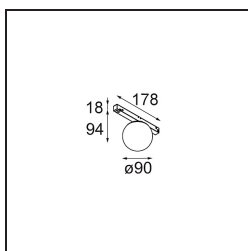

Specifications

Materiale	13600309
Tipo di Sorgente	LED
Tipologia LED	BRIDGELUX V8G8
Tecnologie LED	COB
CRI	Min. 90
Temperatura di colore della luce	3000K
Vita utile	L90B10 @50.000 ore
Lampadina inclusa	Sì
Numero di fonte luminosa	1
Codice di flusso CIE	27 53 77 65 78
Binning (SDCM)	2
Direzione della luce	Diretta
Volt in ingresso	48Vdc
Luminaire power (W)	8,5
Classificazione elettrica	III
Grado IP	20
Test filo a caldo (°C)	960
Protocollo di regolazione (Dimmer)	DALI
DALI Standard	DALI-2
Interno/Esterno	Interno
Applicazione	Soffitto, Parete
Orientabilità	Not Applicable
Distanza dall'oggetto illuminato (m)	0,1
Colore primario & Finitura primaria	Bianco, Strutturata
Peso lordo (g)	422,0
Flusso luminoso per lampade (lm)	702
Efficienza (lm/W)	83
Livello abbagliamento	24
Remark	<ul style="list-style-type: none"> • This is not a complete product. Pista track 48V system required. • Per le installazioni senza dimmer, si raccomanda l'uso di apparecchi da 1-10 V.