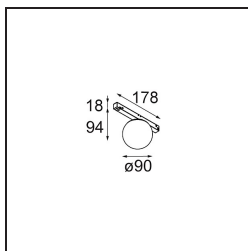

### Specifications

Materiale	13600309
Tipo di Sorgente	LED
Tipologia LED	BRIDGELUX V8G8
Tecnologie LED	COB
CRI	Min. 90
Temperatura di colore della luce	3000K
Vita utile	L90B10 @50.000 ore
Lampadina inclusa	Sì
Numero di fonte luminosa	1
Codice di flusso CIE	27 53 77 65 78
Binning (SDCM)	2
Direzione della luce	Diretta
Volt in ingresso	48Vdc
Luminaire power (W)	8,5
Classificazione elettrica	III
Grado IP	20
Test filo a caldo (°C)	960
Protocollo di regolazione (Dimmer)	DALI
DALI Standard	DALI-2
Interno/Esterno	Interno
Applicazione	Soffitto, Parete
Orientabilità	Not Applicable
Distanza dall'oggetto illuminato (m)	0,1
Colore primario & Finitura primaria	Bianco, Strutturata
Peso lordo (g)	422,0
Flusso luminoso per lampade (lm)	702
Efficienza (lm/W)	83
Livello abbagliamento	24
Remark	<ul style="list-style-type: none"> <li>• This is not a complete product. Pista track 48V system required.</li> <li>• Per le installazioni senza dimmer, si raccomanda l'uso di apparecchi da 1-10 V.</li> </ul>