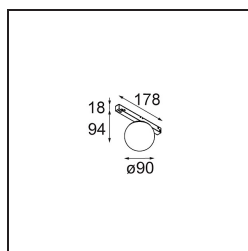

Caractéristiques

Matériaux	13600309
Type de Source Lumineuse	LED
Type de LED	BRIDGELUX V8G8
Technologie LED	LED COB
CRI	Min. 90
Température de Couleur	3000K
Durée de Vie	L90B10 à 50 000 heures
Ampoule incluse	Oui
Nombre de Sources Lumineuses	1
Code de flux CIE	27 53 77 65 78
Groupe ment (SDCM)	2
Direction de la Lumière	Bas
Tension d'Entrée	48 V CC
Luminaire power (W)	8,5
Classe Électrique	III
Indice de protection IP	20
Essai au fil incandescent (°C)	960
Protocole de Variation	DALI
DALI Standard	DALI-2
Intérieur/extérieur	Intérieur
Application	Plafond, Mur
Ajustabilité	Not Applicable
Distance avec l'Objet Éclairé (m)	0,1
Couleur Principale & Finition Principale	Blanc, Structure
Poids brut (g)	422,0
Flux lumineux par lampe (lm)	702
Efficacité (lm/W)	83
UGR	24
Commentaire	<ul style="list-style-type: none"> • Ceci n'est pas un produit complet. Système Pista Track 48V requis. • Pour les installations sans variateur, il est recommandé d'utiliser des luminaires de 1 à 10 V.