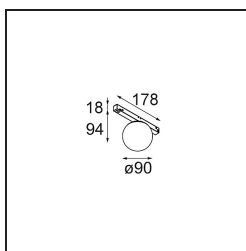

### Caractéristiques

Matériaux	13600309
Type de Source Lumineuse	LED
Type de LED	BRIDGELUX V8G8
Technologie LED	LED COB
CRI	Min. 90
Température de Couleur	3000K
Durée de Vie	L90B10 à 50 000 heures
Ampoule incluse	Oui
Nombre de Sources Lumineuses	1
Code de flux CIE	27 53 77 65 78
Groupement (SDCM)	2
Direction de la Lumière	Bas
Tension d'Entrée	48 V CC
Luminaire power (W)	8,5
Classe Électrique	III
Indice de protection IP	20
Essai au fil incandescent (°C)	960
Protocole de Variation	DALI
DALI Standard	DALI-2
Intérieur/extérieur	Intérieur
Application	Plafond, Mur
Ajustabilité	Not Applicable
Distance avec l'Objet Éclairé (m)	0,1
Couleur Principale & Finition Principale	Blanc, Structure
Poids brut (g)	422,0
Flux lumineux par lampe (lm)	702
Efficacité (lm/W)	83
UGR	24
Commentaire	<ul style="list-style-type: none"> <li>• Ceci n'est pas un produit complet. Système Pista Track 48V requis.</li> <li>• Pour les installations sans variateur, il est recommandé d'utiliser des luminaires de 1 à 10 V.</li> </ul>