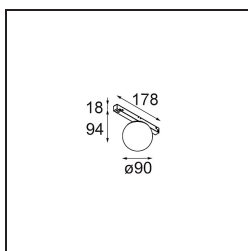

Specifications

| | |
|--|---|
| Material | 13600309 |
| Tipo de fuente de luz | LED |
| Tipo de LED | BRIDGELUX V8G8 |
| Tecnología LED | COB LED |
| CRI | Min. 90 |
| Temperatura del color | 3000K |
| Vida Útil | L90B10 @50.000 horas |
| Lámpara Incluida | Sí |
| Número de fuentes de luz | 1 |
| Código de flujo CIE | 27 53 77 65 78 |
| Binning (SDCM) | 2 |
| Dirección de la luz | Directo |
| Voltaje de entrada | 48Vcc |
| Luminaire power (W) | 8,5 |
| Clasificación eléctrica | III |
| Clasificación del IP | 20 |
| Clasificación de hilo incandescente (°C) | 960 |
| Protocolo de regulación | DALI |
| DALI Standard | DALI-2 |
| Interio/Exterior | Interior |
| Aplicación | Techo, Pared |
| Ajustabilidad | Not Applicable |
| Distancia al objeto iluminado (m) | 0,1 |
| Color principal & Acabado principal | Blanco, Estructura |
| Peso bruto (g) | 422,0 |
| Flujo luminoso por lámpara (lm) | 702 |
| Eficacia (lm/W) | 83 |
| Índice de deslumbramiento | 24 |
| Remark | <ul style="list-style-type: none"> • This is not a complete product. Pista track 48V system required. • Para instalaciones sin dimmer, se recomienda utilizar luminarias de 1-10 V. |