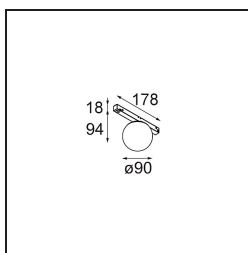

Spezifikationen

Material	13600309
Typ der Lichtquelle	LED
LED Typ	BRIDGELUX V8G8
LED-Technologie	COB-LED
CRI	Min. 90
Farbtemperatur	3000K
Lebensdauer	L90B10 bei 50.000 Stunden
Leuchtmittel enthalten	Ja
Anzahl Lichtquellen	1
CIE-Fluxcode	27 53 77 65 78
Binning (SDCM)	2
Lichtrichtung	Abwärts
Eingangsspannung	48 Vdc
Luminaire power (W)	8,5
Schutzklasse	III
Schutzart	20
Glühdrahtprüfung (°C)	960
Dimmprotokoll	DALI
DALI Standard	DALI-2
Innen/Außen	Innen
Anwendung	Decke, Wand
Verstellbarkeit	Not Applicable
Abstand zum beleuchteten Objekt (m)	0,1
Primärfarbe & Primäres Finish	Weiß, Strukturiert
Bruttogewicht (g)	422,0
Lichtstrom pro Lampe (lm)	702
Effizienz (lm/W)	83
UGR	24
Bemerkung	<ul style="list-style-type: none"> • Dies ist kein vollständiges Produkt. Pista Schiene 48 V-System erforderlich. • Für Installationen ohne Dimmer wird empfohlen, 1-10-V-Leuchten zu verwenden.