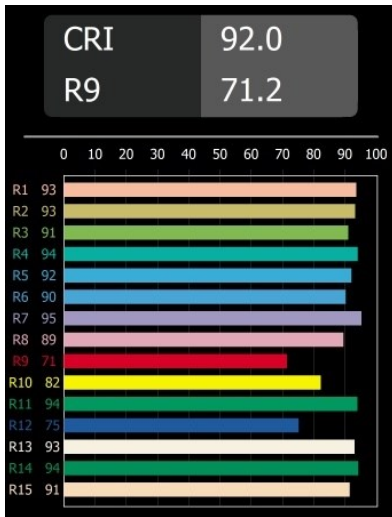

TM30 & CRI Diagramm