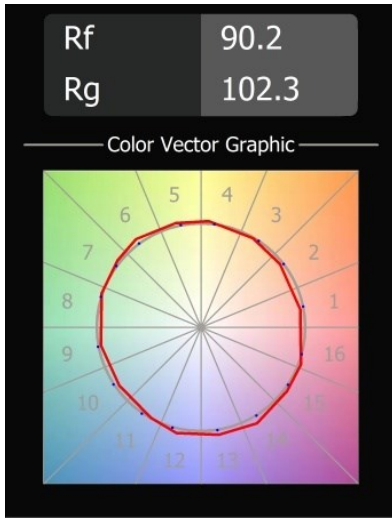

Gamin Track 48V 90 1x LED 3000K DALI White Structure

Bringen Sie Harmonie und Heiterkeit in Ihren Raum. Entdecken Sie mit unserer kugelförmigen Leuchte Gamin endlose planetarische Konfigurationen für Ihr Konzept und genießen Sie ihr weiches, diffuses Licht. Vereinheitlichen Sie mit Varianten der Placebo und/oder der Shellby Ihr Szenario und sorgen Sie zugleich für Einzigartigkeit.

Spezifikationen

Material	13600309
Typ der Lichtquelle	LED
LED Typ	BRIDGELUX V8G8
LED-Technologie	COB-LED
CRI	Min. 90
Farbtemperatur	3000K
Lebensdauer	L90B10 bei 50.000 Stunden
Leuchtmittel enthalten	Ja
Anzahl Lichtquellen	1
CIE-Fluxcode	27 53 77 65 78
Binning (SDCM)	2
Lichtrichtung	Abwärts
Eingangsspannung	48 Vdc
Luminaire power (W)	8,5
Schutzklasse	III
Schutzart	20
Glühdrahtprüfung (°C)	960
Dimmprotokoll	DALI
DALI Standard	DALI-2
Innen/Außen	Innen
Anwendung	Decke, Wand
Verstellbarkeit	Not Applicable
Abstand zum beleuchteten Objekt (m)	0,1
Primärfarbe & Primäres Finish	Weiß, Strukturiert
Bruttogewicht (g)	422,0
Lichtstrom pro Lampe (lm)	702
Effizienz (lm/W)	83
UGR	24
Bemerkung	<ul style="list-style-type: none"> • Dies ist kein vollständiges Produkt. Pista Schiene 48 V-System erforderlich. • Für Installationen ohne Dimmer wird empfohlen, 1-10-V-Leuchten zu verwenden.

TM30 & CRI Diagramm

Lichtverteilung und Lichtverteilungskurve

Diagramm