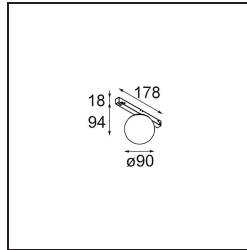

Datum

Klant

Project

Soort

Gamin Track 48V 90 1x LED 3000K 1-10V Black Structure

Ontdek eindeloze planetaire opstellingen voor je concept met onze bolvormige armatuur, Gamin, en geniet van zijn zachte, diffuse licht. Combineer met Placebo of Shellby en maak een eigen, uniek lichtplan.

Specificaties

Materiaal	13600232
Type Lichtbron	LED
LED type	BRIDGELUX V8G8
LED technologie	Led-COB
CRI	Min. 90
Kleurtemperatuur	3000K
Levensduur	L90B10 bij 50.000 Uur
Lamp inbegrepen	Ja
Aantal Lichtbronnen	1
CIE-fluxcode	27 53 78 65 67
Binning (SDCM)	2
Lichtrichting	Omlaag
Ingangsspanning	48Vdc
Luminaire power (W)	8,5
Elektriciteitsklasse	III
IP-klasse	20
Gloeidraadtest (°C)	960
Protocol Voor Dimmen	1-10V
Binnen/Buiten	Binnen
Toepassing	Plafond, Wand
Verstelbaarheid	Not Applicable
Afstand tot Verlicht Voorwerp (m)	0,1
Primaire Kleur & Primaire Afwerking	Zwart, Structuur
Brutogewicht (g)	422,0
Lumenoutput per lampunit (lm)	610
Efficiëntie (lm/W)	72
UGR	23
Opmerking	<ul style="list-style-type: none"> • Dit is geen compleet product. Pista Track 48V systeem vereist. • Voor installaties zonder dimmer wordt aanbevolen om 1-10 V armaturen te gebruiken.