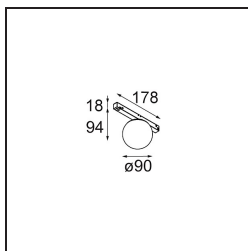

Specifications

| | |
|--------------------------------------|---|
| Materiale | 13600232 |
| Tipo di Sorgente | LED |
| Tipologia LED | BRIDGELUX V8G8 |
| Tecnologie LED | COB |
| CRI | Min. 90 |
| Temperatura di colore della luce | 3000K |
| Vita utile | L90B10 @50.000 ore |
| Lampadina inclusa | Sì |
| Numero di fonte luminosa | 1 |
| Codice di flusso CIE | 27 53 78 65 67 |
| Binning (SDCM) | 2 |
| Direzione della luce | Diretta |
| Volt in ingresso | 48Vdc |
| Luminaire power (W) | 8,5 |
| Classificazione elettrica | III |
| Grado IP | 20 |
| Test filo a caldo (°C) | 960 |
| Protocollo di regolazione (Dimmer) | 1-10V |
| Interno/Esterno | Interno |
| Applicazione | Soffitto, Parete |
| Orientabilità | Not Applicable |
| Distanza dall'oggetto illuminato (m) | 0,1 |
| Colore primario & Finitura primaria | Nero, Strutturata |
| Peso lordo (g) | 422,0 |
| Flusso luminoso per lampade (lm) | 610 |
| Efficienza (lm/W) | 72 |
| Livello abbagliamento | 23 |
| Remark | <ul style="list-style-type: none"> • This is not a complete product. Pista track 48V system required. • Per le installazioni senza dimmer, si raccomanda l'uso di apparecchi da 1-10 V. |