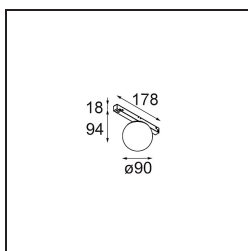

Caractéristiques

Matériaux	13600232
Type de Source Lumineuse	LED
Type de LED	BRIDGELUX V8G8
Technologie LED	LED COB
CRI	Min. 90
Température de Couleur	3000K
Durée de Vie	L90B10 à 50 000 heures
Ampoule incluse	Oui
Nombre de Sources Lumineuses	1
Code de flux CIE	27 53 78 65 67
Groupe ment (SDCM)	2
Direction de la Lumière	Bas
Tension d'Entrée	48 V CC
Luminaire power (W)	8,5
Classe Électrique	III
Indice de protection IP	20
Essai au fil incandescent (°C)	960
Protocole de Variation	1-10 V
Intérieur/extérieur	Intérieur
Application	Plafond, Mur
Ajustabilité	Not Applicable
Distance avec l'Objet Éclairé (m)	0,1
Couleur Principale & Finition Principale	Noir, Structure
Poids brut (g)	422,0
Flux lumineux par lampe (lm)	610
Efficacité (lm/W)	72
UGR	23
Commentaire	<ul style="list-style-type: none"> • Ceci n'est pas un produit complet. Système Pista Track 48V requis. • Pour les installations sans variateur, il est recommandé d'utiliser des luminaires de 1 à 10 V.