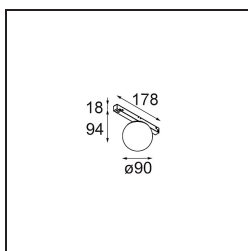

Specifications

Material	13600232
Tipo de fuente de luz	LED
Tipo de LED	BRIDGELUX V8G8
Tecnología LED	COB LED
CRI	Min. 90
Temperatura del color	3000K
Vida Útil	L90B10 @50.000 horas
Lámpara Incluida	Sí
Número de fuentes de luz	1
Código de flujo CIE	27 53 78 65 67
Binning (SDCM)	2
Dirección de la luz	Directo
Voltaje de entrada	48Vcc
Luminaire power (W)	8,5
Clasificación eléctrica	III
Clasificación del IP	20
Clasificación de hilo incandescente (°C)	960
Protocolo de regulación	1-10V
Interio/Exterior	Interior
Aplicación	Techo, Pared
Ajustabilidad	Not Applicable
Distancia al objeto iluminado (m)	0,1
Color principal & Acabado principal	Negro, Estructura
Peso bruto (g)	422,0
Flujo luminoso por lámpara (lm)	610
Eficacia (lm/W)	72
Índice de deslumbramiento	23
Remark	<ul style="list-style-type: none"> • This is not a complete product. Pista track 48V system required. • Para instalaciones sin dimmer, se recomienda utilizar luminarias de 1-10 V.