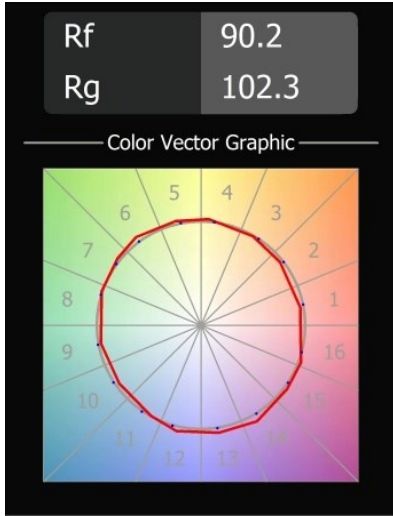

TM30 & CRI diagram