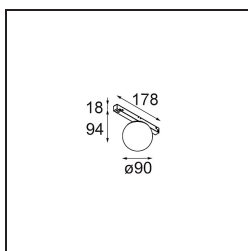

Gamin Track 48V 90 1x LED 3000K 1-10V Black Structure

Bringen Sie Harmonie und Heiterkeit in Ihren Raum. Entdecken Sie mit unserer kugelförmigen Leuchte Gamin endlose planetarische Konfigurationen für Ihr Konzept und genießen Sie ihr weiches, diffuses Licht. Vereinheitlichen Sie mit Varianten der Placebo und/oder der Shellby Ihr Szenario und sorgen Sie zugleich für Einzigartigkeit.

Spezifikationen

Material	13600232
Typ der Lichtquelle	LED
LED Typ	BRIDGELUX V8G8
LED-Technologie	COB-LED
CRI	Min. 90
Farbtemperatur	3000K
Lebensdauer	L90B10 bei 50.000 Stunden
Leuchtmittel enthalten	Ja
Anzahl Lichtquellen	1
CIE-Fluxcode	27 53 78 65 67
Binning (SDCM)	2
Lichtrichtung	Abwärts
Eingangsspannung	48 Vdc
Luminaire power (W)	8,5
Schutzklasse	III
Schutzart	20
Glühdrahtprüfung (°C)	960
Dimmprotokoll	1-10V
Innen/Außen	Innen
Anwendung	Decke, Wand
Verstellbarkeit	Not Applicable
Abstand zum beleuchteten Objekt (m)	0,1
Primärfarbe & Primäres Finish	Schwarz, Strukturiert
Bruttogewicht (g)	422,0
Lichtstrom pro Lampe (lm)	610
Effizienz (lm/W)	72
UGR	23
Bemerkung	<ul style="list-style-type: none"> • Dies ist kein vollständiges Produkt. Pista Schiene 48 V-System erforderlich. • Für Installationen ohne Dimmer wird empfohlen, 1-10-V-Leuchten zu verwenden.