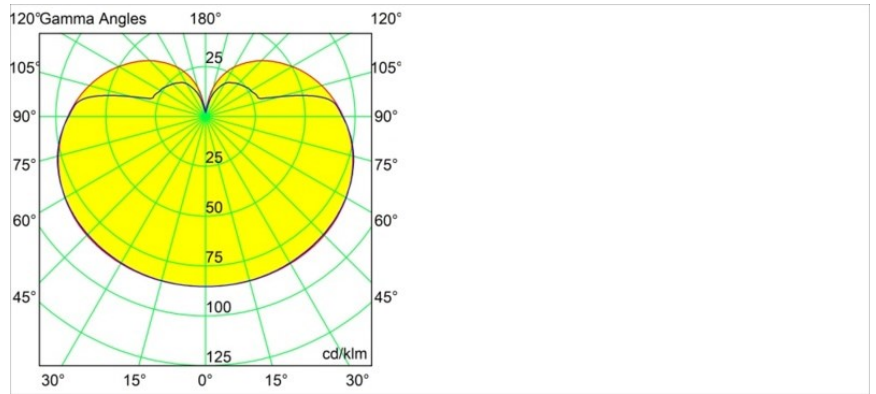

Lichtspreading & Stralingsdiagram