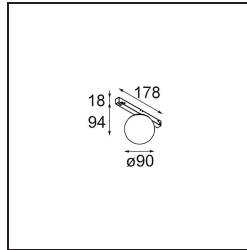

Datum

Klant

Project

Soort

Gamin Track 48V 90 1x LED 3000K 1-10V White Structure

Ontdek eindeloze planetaire opstellingen voor je concept met onze bolvormige armatuur, Gamin, en geniet van zijn zachte, diffuse licht. Combineer met Placebo of Shellby en maak een eigen, uniek lichtplan.

Specificaties

Materiaal	13600209
Type Lichtbron	LED
LED type	BRIDGELUX V8G8
LED technologie	Led-COB
CRI	Min. 90
Kleurtemperatuur	3000K
Levensduur	L90B10 bij 50.000 Uur
Lamp inbegrepen	Ja
Aantal Lichtbronnen	1
CIE-fluxcode	27 53 77 65 78
Binning (SDCM)	2
Lichtrichting	Omlaag
Ingangsspanning	48Vdc
Luminaire power (W)	8,5
Elektriciteitsklasse	III
IP-klasse	20
Gloeidraadtest (°C)	960
Protocol Voor Dimmen	1-10V
Binnen/Buiten	Binnen
Toepassing	Plafond, Wand
Verstelbaarheid	Not Applicable
Afstand tot Verlicht Voorwerp (m)	0,1
Primaire Kleur & Primaire Afwerking	Wit, Structuur
Brutogewicht (g)	422,0
Lumenoutput per lampunit (lm)	702
Efficiëntie (lm/W)	83
UGR	24
Opmerking	<ul style="list-style-type: none"> • Dit is geen compleet product. Pista Track 48V systeem vereist. • Voor installaties zonder dimmer wordt aanbevolen om 1-10 V armaturen te gebruiken.