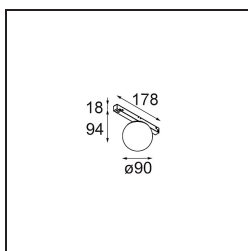

*Gamin Track 48V 90 1x LED 3000K 1-10V White Structure*

Apportez de l'harmonie et de la joie à votre espace. Explorez, pour votre concept, les configurations planétaires infinies de notre luminaire sphérique Gamin et profitez de sa lumière douce et diffuse. Exprimez-vous à l'unisson tout en restant unique, avec des variantes de Placebo et/ou Shelby.

### Caractéristiques

Matériaux	13600209
Type de Source Lumineuse	LED
Type de LED	BRIDGELUX V8G8
Technologie LED	LED COB
CRI	Min. 90
Température de Couleur	3000K
Durée de Vie	L90B10 à 50 000 heures
Ampoule incluse	Oui
Nombre de Sources Lumineuses	1
Code de flux CIE	27 53 77 65 78
Groupe ment (SDCM)	2
Direction de la Lumière	Bas
Tension d'Entrée	48 V CC
Luminaire power (W)	8,5
Classe Électrique	III
Indice de protection IP	20
Essai au fil incandescent (°C)	960
Protocole de Variation	1-10 V
Intérieur/extérieur	Intérieur
Application	Plafond, Mur
Ajustabilité	Not Applicable
Distance avec l'Objet Éclairé (m)	0,1
Couleur Principale & Finition Principale	Blanc, Structure
Poids brut (g)	422,0
Flux lumineux par lampe (lm)	702
Efficacité (lm/W)	83
UGR	24
Commentaire	<ul style="list-style-type: none"> <li>• Ceci n'est pas un produit complet. Système Pista Track 48V requis.</li> <li>• Pour les installations sans variateur, il est recommandé d'utiliser des luminaires de 1 à 10 V.</li> </ul>