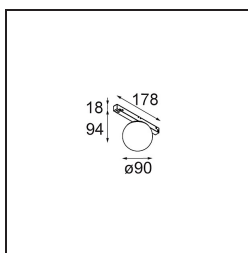

Specifications

| | |
|--|---|
| Material | 13600209 |
| Tipo de fuente de luz | LED |
| Tipo de LED | BRIDGELUX V8G8 |
| Tecnología LED | COB LED |
| CRI | Min. 90 |
| Temperatura del color | 3000K |
| Vida Útil | L90B10 @50.000 horas |
| Lámpara Incluida | Sí |
| Número de fuentes de luz | 1 |
| Código de flujo CIE | 27 53 77 65 78 |
| Binning (SDCM) | 2 |
| Dirección de la luz | Directo |
| Voltaje de entrada | 48Vcc |
| Luminaire power (W) | 8,5 |
| Clasificación eléctrica | III |
| Clasificación del IP | 20 |
| Clasificación de hilo incandescente (°C) | 960 |
| Protocolo de regulación | 1-10V |
| Interio/Exterior | Interior |
| Aplicación | Techo, Pared |
| Ajustabilidad | Not Applicable |
| Distancia al objeto iluminado (m) | 0,1 |
| Color principal & Acabado principal | Blanco, Estructura |
| Peso bruto (g) | 422,0 |
| Flujo luminoso por lámpara (lm) | 702 |
| Eficacia (lm/W) | 83 |
| Índice de deslumbramiento | 24 |
| Remark | <ul style="list-style-type: none"> • This is not a complete product. Pista track 48V system required. • Para instalaciones sin dimmer, se recomienda utilizar luminarias de 1-10 V. |