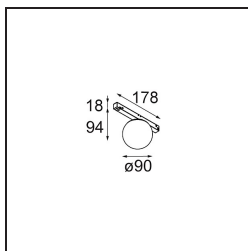

Specificaties

Materiaal	13600132
Type Lichtbron	LED
LED type	BRIDGELUX V8G8
LED technologie	Led-COB
CRI	Min. 90
Kleurtemperatuur	2700K
Levensduur	L90B10 bij 50.000 Uur
Lamp inbegrepen	Ja
Aantal Lichtbronnen	1
CIE-fluxcode	27 53 78 65 67
Binning (SDCM)	2
Lichtrichting	Omlaag
Ingangsspanning	48Vdc
Luminaire power (W)	8,5
Elektriciteitsklasse	III
IP-klasse	20
Gloeidraadtest (°C)	960
Protocol Voor Dimmen	DALI
DALI Standard	DALI-2
Binnen/Buiten	Binnen
Toepassing	Plafond, Wand
Verstelbaarheid	Not Applicable
Afstand tot Verlicht Voorwerp (m)	0,1
Primaire Kleur & Primaire Afwerking	Zwart, Structuur
Brutogewicht (g)	422,0
Lumenoutput per lampunit (lm)	588
Efficiëntie (lm/W)	69
UGR	23
Opmerking	<ul style="list-style-type: none"> Dit is geen compleet product. Pista Track 48V systeem vereist. Voor installaties zonder dimmer wordt aanbevolen om 1-10 V armaturen te gebruiken.