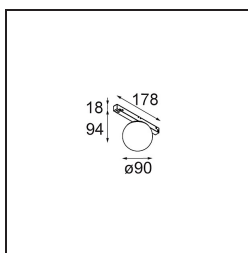

Specifications

Materiale	13600132
Tipo di Sorgente	LED
Tipologia LED	BRIDGELUX V8G8
Tecnologie LED	COB
CRI	Min. 90
Temperatura di colore della luce	2700K
Vita utile	L90B10 @50.000 ore
Lampadina inclusa	Sì
Numero di fonte luminosa	1
Codice di flusso CIE	27 53 78 65 67
Binning (SDCM)	2
Direzione della luce	Diretta
Volt in ingresso	48Vdc
Luminaire power (W)	8,5
Classificazione elettrica	III
Grado IP	20
Test filo a caldo (°C)	960
Protocollo di regolazione (Dimmer)	DALI
DALI Standard	DALI-2
Interno/Esterno	Interno
Applicazione	Soffitto, Parete
Orientabilità	Not Applicable
Distanza dall'oggetto illuminato (m)	0,1
Colore primario & Finitura primaria	Nero, Strutturata
Peso lordo (g)	422,0
Flusso luminoso per lampade (lm)	588
Efficienza (lm/W)	69
Livello abbagliamento	23
Remark	<ul style="list-style-type: none"> • This is not a complete product. Pista track 48V system required. • Per le installazioni senza dimmer, si raccomanda l'uso di apparecchi da 1-10 V.