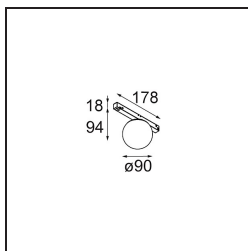

### Caractéristiques

|  |   |
|--|---|
| Matériaux                                | 13600132  |
| Type de Source Lumineuse                 | LED   |
| Type de LED                              | BRIDGELUX V8G8  |
| Technologie LED                          | LED COB   |
| CRI                                      | Min. 90   |
| Température de Couleur                   | 2700K   |
| Durée de Vie                             | L90B10 à 50 000 heures  |
| Ampoule incluse                          | Oui   |
| Nombre de Sources Lumineuses             | 1   |
| Code de flux CIE                         | 27 53 78 65 67  |
| Groupe ment (SDCM)                       | 2   |
| Direction de la Lumière                  | Bas   |
| Tension d'Entrée                         | 48 V CC   |
| Luminaire power (W)                      | 8,5   |
| Classe Électrique                        | III   |
| Indice de protection IP                  | 20  |
| Essai au fil incandescent (°C)           | 960   |
| Protocole de Variation                   | DALI  |
| DALI Standard                            | DALI-2  |
| Intérieur/extérieur                      | Intérieur   |
| Application                              | Plafond, Mur  |
| Ajustabilité                             | Not Applicable  |
| Distance avec l'Objet Éclairé (m)        | 0,1   |
| Couleur Principale & Finition Principale | Noir, Structure   |
| Poids brut (g)                           | 422,0   |
| Flux lumineux par lampe (lm)             | 588   |
| Efficacité (lm/W)                        | 69  |
| UGR                                      | 23  |
| Commentaire                              | <ul style="list-style-type: none"> <li>• Ceci n'est pas un produit complet. Système Pista Track 48V requis.</li> <li>• Pour les installations sans variateur, il est recommandé d'utiliser des luminaires de 1 à 10 V.</li> </ul> |