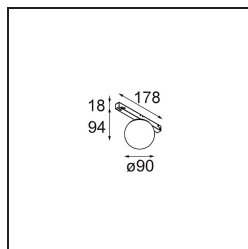

### Caractéristiques

Matériaux	13600132
Type de Source Lumineuse	LED
Type de LED	BRIDGELUX V8G8
Technologie LED	LED COB
CRI	Min. 90
Température de Couleur	2700K
Durée de Vie	L90B10 à 50 000 heures
Ampoule incluse	Oui
Nombre de Sources Lumineuses	1
Code de flux CIE	27 53 78 65 67
Groupe ment (SDCM)	2
Direction de la Lumière	Bas
Tension d'Entrée	48 V CC
Luminaire power (W)	8,5
Classe Électrique	III
Indice de protection IP	20
Essai au fil incandescent (°C)	960
Protocole de Variation	DALI
DALI Standard	DALI-2
Intérieur/extérieur	Intérieur
Application	Plafond, Mur
Ajustabilité	Not Applicable
Distance avec l'Objet Éclairé (m)	0,1
Couleur Principale & Finition Principale	Noir, Structure
Poids brut (g)	422,0
Flux lumineux par lampe (lm)	588
Efficacité (lm/W)	69
UGR	23
Commentaire	<ul style="list-style-type: none"> <li>• Ceci n'est pas un produit complet. Système Pista Track 48V requis.</li> <li>• Pour les installations sans variateur, il est recommandé d'utiliser des luminaires de 1 à 10 V.</li> </ul>