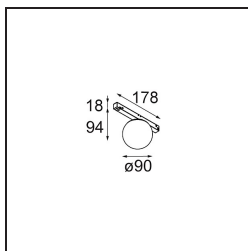

Specifications

Material	13600132
Tipo de fuente de luz	LED
Tipo de LED	BRIDGELUX V8G8
Tecnología LED	COB LED
CRI	Min. 90
Temperatura del color	2700K
Vida Útil	L90B10 @50.000 horas
Lámpara Incluida	Sí
Número de fuentes de luz	1
Código de flujo CIE	27 53 78 65 67
Binning (SDCM)	2
Dirección de la luz	Directo
Voltaje de entrada	48Vcc
Luminaire power (W)	8,5
Clasificación eléctrica	III
Clasificación del IP	20
Clasificación de hilo incandescente (°C)	960
Protocolo de regulación	DALI
DALI Standard	DALI-2
Interio/Exterior	Interior
Aplicación	Techo, Pared
Ajustabilidad	Not Applicable
Distancia al objeto iluminado (m)	0,1
Color principal & Acabado principal	Negro, Estructura
Peso bruto (g)	422,0
Flujo luminoso por lámpara (lm)	588
Eficacia (lm/W)	69
Índice de deslumbramiento	23
Remark	<ul style="list-style-type: none"> • This is not a complete product. Pista track 48V system required. • Para instalaciones sin dimmer, se recomienda utilizar luminarias de 1-10 V.