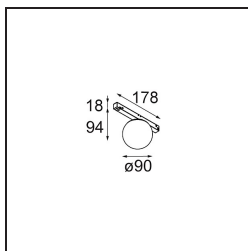

### Specifications

Material	13600132
Tipo de fuente de luz	LED
Tipo de LED	BRIDGELUX V8G8
Tecnología LED	COB LED
CRI	Min. 90
Temperatura del color	2700K
Vida Útil	L90B10 @50.000 horas
Lámpara Incluida	Sí
Número de fuentes de luz	1
Código de flujo CIE	27 53 78 65 67
Binning (SDCM)	2
Dirección de la luz	Directo
Voltaje de entrada	48Vcc
Luminaire power (W)	8,5
Clasificación eléctrica	III
Clasificación del IP	20
Clasificación de hilo incandescente (°C)	960
Protocolo de regulación	DALI
DALI Standard	DALI-2
Interio/Exterior	Interior
Aplicación	Techo, Pared
Ajustabilidad	Not Applicable
Distancia al objeto iluminado (m)	0,1
Color principal & Acabado principal	Negro, Estructura
Peso bruto (g)	422,0
Flujo luminoso por lámpara (lm)	588
Eficacia (lm/W)	69
Índice de deslumbramiento	23
Remark	<ul style="list-style-type: none"> <li>• This is not a complete product. Pista track 48V system required.</li> <li>• Para instalaciones sin dimmer, se recomienda utilizar luminarias de 1-10 V.</li> </ul>