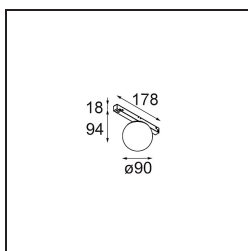

Spezifikationen

Material	13600132
Typ der Lichtquelle	LED
LED Typ	BRIDGELUX V8G8
LED-Technologie	COB-LED
CRI	Min. 90
Farbtemperatur	2700K
Lebensdauer	L90B10 bei 50.000 Stunden
Leuchtmittel enthalten	Ja
Anzahl Lichtquellen	1
CIE-Fluxcode	27 53 78 65 67
Binning (SDCM)	2
Lichtrichtung	Abwärts
Eingangsspannung	48 Vdc
Luminaire power (W)	8,5
Schutzklasse	III
Schutzart	20
Glühdrahtprüfung (°C)	960
Dimmprotokoll	DALI
DALI Standard	DALI-2
Innen/Außen	Innen
Anwendung	Decke, Wand
Verstellbarkeit	Not Applicable
Abstand zum beleuchteten Objekt (m)	0,1
Primärfarbe & Primäres Finish	Schwarz, Strukturiert
Bruttogewicht (g)	422,0
Lichtstrom pro Lampe (lm)	588
Effizienz (lm/W)	69
UGR	23
Bemerkung	<ul style="list-style-type: none"> • Dies ist kein vollständiges Produkt. Pista Schiene 48 V-System erforderlich. • Für Installationen ohne Dimmer wird empfohlen, 1-10-V-Leuchten zu verwenden.