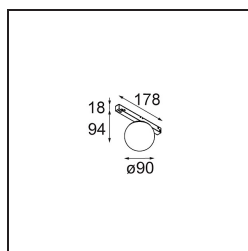

Specificaties

Materiaal	13600109
Type Lichtbron	LED
LED type	BRIDGELUX V8G8
LED technologie	Led-COB
CRI	Min. 90
Kleurtemperatuur	2700K
Levensduur	L90B10 bij 50.000 Uur
Lamp inbegrepen	Ja
Aantal Lichtbronnen	1
CIE-fluxcode	27 53 77 65 78
Binning (SDCM)	2
Lichtrichting	Omlaag
Ingangsspanning	48Vdc
Luminaire power (W)	8,5
Elektriciteitsklasse	III
IP-klasse	20
Gloeidraadtest (°C)	960
Protocol Voor Dimmen	DALI
DALI Standard	DALI-2
Binnen/Buiten	Binnen
Toepassing	Plafond, Wand
Verstelbaarheid	Not Applicable
Afstand tot Verlicht Voorwerp (m)	0,1
Primaire Kleur & Primaire Afwerking	Wit, Structuur
Brutogewicht (g)	422,0
Lumenoutput per lampunit (lm)	676
Efficiëntie (lm/W)	80
UGR	24
Opmerking	<ul style="list-style-type: none"> • Dit is geen compleet product. Pista Track 48V systeem vereist. • Voor installaties zonder dimmer wordt aanbevolen om 1-10 V armaturen te gebruiken.