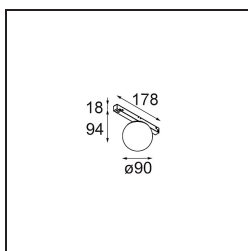

### Specifications

Materiale	13600109
Tipo di Sorgente	LED
Tipologia LED	BRIDGELUX V8G8
Tecnologie LED	COB
CRI	Min. 90
Temperatura di colore della luce	2700K
Vita utile	L90B10 @50.000 ore
Lampadina inclusa	Sì
Numero di fonte luminosa	1
Codice di flusso CIE	27 53 77 65 78
Binning (SDCM)	2
Direzione della luce	Diretta
Volt in ingresso	48Vdc
Luminaire power (W)	8,5
Classificazione elettrica	III
Grado IP	20
Test filo a caldo (°C)	960
Protocollo di regolazione (Dimmer)	DALI
DALI Standard	DALI-2
Interno/Esterno	Interno
Applicazione	Soffitto, Parete
Orientabilità	Not Applicable
Distanza dall'oggetto illuminato (m)	0,1
Colore primario & Finitura primaria	Bianco, Strutturata
Peso lordo (g)	422,0
Flusso luminoso per lampade (lm)	676
Efficienza (lm/W)	80
Livello abbagliamento	24
Remark	<ul style="list-style-type: none"> <li>• This is not a complete product. Pista track 48V system required.</li> <li>• Per le installazioni senza dimmer, si raccomanda l'uso di apparecchi da 1-10 V.</li> </ul>