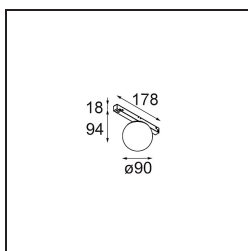

Caractéristiques

Matériaux	13600109
Type de Source Lumineuse	LED
Type de LED	BRIDGELUX V8G8
Technologie LED	LED COB
CRI	Min. 90
Température de Couleur	2700K
Durée de Vie	L90B10 à 50 000 heures
Ampoule incluse	Oui
Nombre de Sources Lumineuses	1
Code de flux CIE	27 53 77 65 78
Goupement (SDCM)	2
Direction de la Lumière	Bas
Tension d'Entrée	48 V CC
Luminaire power (W)	8,5
Classe Électrique	III
Indice de protection IP	20
Essai au fil incandescent (°C)	960
Protocole de Variation	DALI
DALI Standard	DALI-2
Intérieur/extérieur	Intérieur
Application	Plafond, Mur
Ajustabilité	Not Applicable
Distance avec l'Objet Éclairé (m)	0,1
Couleur Principale & Finition Principale	Blanc, Structure
Poids brut (g)	422,0
Flux lumineux par lampe (lm)	676
Efficacité (lm/W)	80
UGR	24
Commentaire	<ul style="list-style-type: none"> • Ceci n'est pas un produit complet. Système Pista Track 48V requis. • Pour les installations sans variateur, il est recommandé d'utiliser des luminaires de 1 à 10 V.