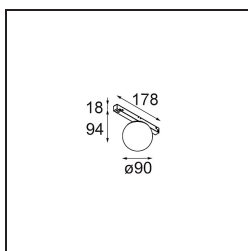

Caractéristiques

Matériaux	13600109
Type de Source Lumineuse	LED
Type de LED	BRIDGELUX V8G8
Technologie LED	LED COB
CRI	Min. 90
Température de Couleur	2700K
Durée de Vie	L90B10 à 50 000 heures
Ampoule incluse	Oui
Nombre de Sources Lumineuses	1
Code de flux CIE	27 53 77 65 78
Groupe ment (SDCM)	2
Direction de la Lumière	Bas
Tension d'Entrée	48 V CC
Luminaire power (W)	8,5
Classe Électrique	III
Indice de protection IP	20
Essai au fil incandescent (°C)	960
Protocole de Variation	DALI
DALI Standard	DALI-2
Intérieur/extérieur	Intérieur
Application	Plafond, Mur
Ajustabilité	Not Applicable
Distance avec l'Objet Éclairé (m)	0,1
Couleur Principale & Finition Principale	Blanc, Structure
Poids brut (g)	422,0
Flux lumineux par lampe (lm)	676
Efficacité (lm/W)	80
UGR	24
Commentaire	<ul style="list-style-type: none"> • Ceci n'est pas un produit complet. Système Pista Track 48V requis. • Pour les installations sans variateur, il est recommandé d'utiliser des luminaires de 1 à 10 V.