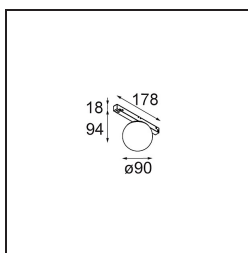

Specifications

Material	13600109
Tipo de fuente de luz	LED
Tipo de LED	BRIDGELUX V8G8
Tecnología LED	COB LED
CRI	Min. 90
Temperatura del color	2700K
Vida Útil	L90B10 @50.000 horas
Lámpara Incluida	Sí
Número de fuentes de luz	1
Código de flujo CIE	27 53 77 65 78
Binning (SDCM)	2
Dirección de la luz	Directo
Voltaje de entrada	48Vcc
Luminaire power (W)	8,5
Clasificación eléctrica	III
Clasificación del IP	20
Clasificación de hilo incandescente (°C)	960
Protocolo de regulación	DALI
DALI Standard	DALI-2
Interio/Exterior	Interior
Aplicación	Techo, Pared
Ajustabilidad	Not Applicable
Distancia al objeto iluminado (m)	0,1
Color principal & Acabado principal	Blanco, Estructura
Peso bruto (g)	422,0
Flujo luminoso por lámpara (lm)	676
Eficacia (lm/W)	80
Índice de deslumbramiento	24
Remark	<ul style="list-style-type: none"> • This is not a complete product. Pista track 48V system required. • Para instalaciones sin dimmer, se recomienda utilizar luminarias de 1-10 V.