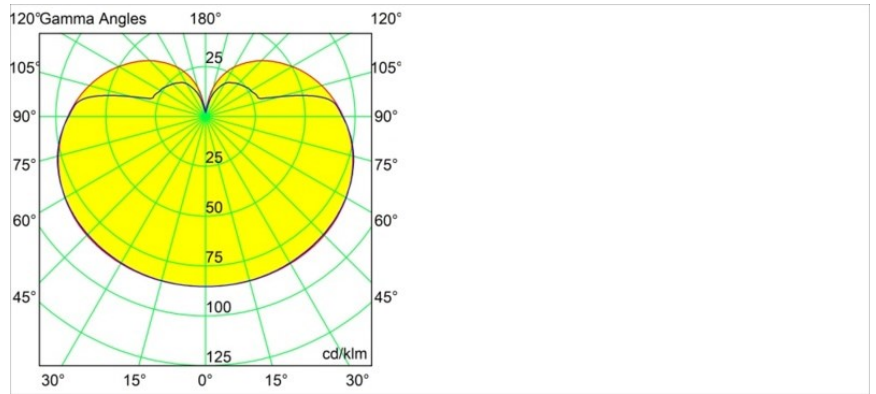

Lichtverteilung und Lichtverteilungskurve