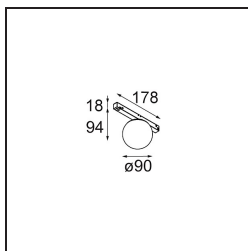

Spezifikationen

Material	13600109
Typ der Lichtquelle	LED
LED Typ	BRIDGELUX V8G8
LED-Technologie	COB-LED
CRI	Min. 90
Farbtemperatur	2700K
Lebensdauer	L90B10 bei 50.000 Stunden
Leuchtmittel enthalten	Ja
Anzahl Lichtquellen	1
CIE-Fluxcode	27 53 77 65 78
Binning (SDCM)	2
Lichtrichtung	Abwärts
Eingangsspannung	48 Vdc
Luminaire power (W)	8,5
Schutzklasse	III
Schutzart	20
Glühdrahtprüfung (°C)	960
Dimmprotokoll	DALI
DALI Standard	DALI-2
Innen/Außen	Innen
Anwendung	Decke, Wand
Verstellbarkeit	Not Applicable
Abstand zum beleuchteten Objekt (m)	0,1
Primärfarbe & Primäres Finish	Weiß, Strukturiert
Bruttogewicht (g)	422,0
Lichtstrom pro Lampe (lm)	676
Effizienz (lm/W)	80
UGR	24
Bemerkung	<ul style="list-style-type: none"> • Dies ist kein vollständiges Produkt. Pista Schiene 48 V-System erforderlich. • Für Installationen ohne Dimmer wird empfohlen, 1-10-V-Leuchten zu verwenden.