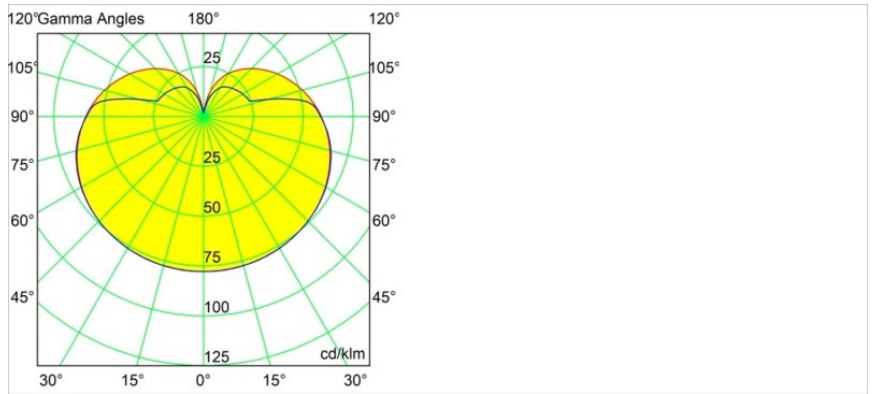

Lichtspreading & Stralingsdiagram