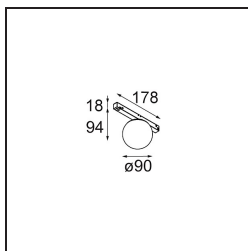

Datum
Klant
Project
Soort

Gamin Track 48V 90 1x LED 2700K 1-10V Black Structure

Ontdek eindeloze planetaire opstellingen voor je concept met onze bolvormige armatuur, Gamin, en geniet van zijn zachte, diffuse licht. Combineer met Placebo of Shellby en maak een eigen, uniek lichtplan.

Specificaties

Materiaal	13600032
Type Lichtbron	LED
LED type	BRIDGELUX V8G8
LED technologie	Led-COB
CRI	Min. 90
Kleurtemperatuur	2700K
Levensduur	L90B10 bij 50.000 Uur
Lamp inbegrepen	Ja
Aantal Lichtbronnen	1
CIE-fluxcode	27 53 78 65 67
Binning (SDCM)	2
Lichtrichting	Omlaag
Ingangsspanning	48Vdc
Luminaire power (W)	8,5
Elektriciteitsklasse	III
IP-klasse	20
Gloeidraadtest (°C)	960
Protocol Voor Dimmen	1-10V
Binnen/Buiten	Binnen
Toepassing	Plafond, Wand
Verstelbaarheid	Not Applicable
Afstand tot Verlicht Voorwerp (m)	0,1
Primaire Kleur & Primaire Afwerking	Zwart, Structuur
Brutogewicht (g)	422,0
Lumenoutput per lampunit (lm)	588
Efficiëntie (lm/W)	69
UGR	23
Opmerking	<ul style="list-style-type: none"> • Dit is geen compleet product. Pista Track 48V systeem vereist. • Voor installaties zonder dimmer wordt aanbevolen om 1-10 V armaturen te gebruiken.