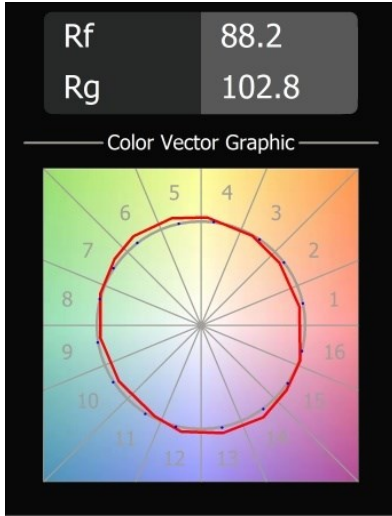

TM30 & CRI diagram