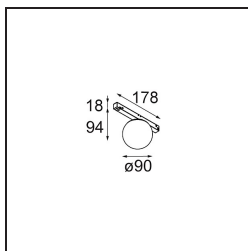

Specifications

Materiale	13600032
Tipo di Sorgente	LED
Tipologia LED	BRIDGELUX V8G8
Tecnologie LED	COB
CRI	Min. 90
Temperatura di colore della luce	2700K
Vita utile	L90B10 @50.000 ore
Lampadina inclusa	Sì
Numero di fonte luminosa	1
Codice di flusso CIE	27 53 78 65 67
Binning (SDCM)	2
Direzione della luce	Diretta
Volt in ingresso	48Vdc
Luminaire power (W)	8,5
Classificazione elettrica	III
Grado IP	20
Test filo a caldo (°C)	960
Protocollo di regolazione (Dimmer)	1-10V
Interno/Esterno	Interno
Applicazione	Soffitto, Parete
Orientabilità	Not Applicable
Distanza dall'oggetto illuminato (m)	0,1
Colore primario & Finitura primaria	Nero, Strutturata
Peso lordo (g)	422,0
Flusso luminoso per lampade (lm)	588
Efficienza (lm/W)	69
Livello abbagliamento	23
Remark	<ul style="list-style-type: none"> • This is not a complete product. Pista track 48V system required. • Per le installazioni senza dimmer, si raccomanda l'uso di apparecchi da 1-10 V.