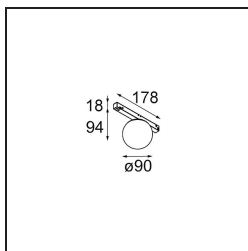

Specifications

Materiale	13600032
Tipo di Sorgente	LED
Tipologia LED	BRIDGELUX V8G8
Tecnologie LED	COB
CRI	Min. 90
Temperatura di colore della luce	2700K
Vita utile	L90B10 @50.000 ore
Lampadina inclusa	Sì
Numero di fonte luminosa	1
Codice di flusso CIE	27 53 78 65 67
Binning (SDCM)	2
Direzione della luce	Diretta
Volt in ingresso	48Vdc
Luminaire power (W)	8,5
Classificazione elettrica	III
Grado IP	20
Test filo a caldo (°C)	960
Protocollo di regolazione (Dimmer)	1-10V
Interno/Esterno	Interno
Applicazione	Soffitto, Parete
Orientabilità	Not Applicable
Distanza dall'oggetto illuminato (m)	0,1
Colore primario & Finitura primaria	Nero, Strutturata
Peso lordo (g)	422,0
Flusso reale in uscita (lm)	588
Efficienza (lm/W)	69
Livello abbagliamento	23
Remark	<ul style="list-style-type: none"> • This is not a complete product. Pista track 48V system required. • Per le installazioni senza dimmer, si raccomanda l'uso di apparecchi da 1-10 V.