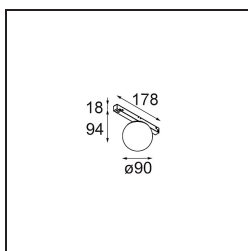

*Gamin Track 48V 90 1x LED 2700K 1-10V Black Structure*

Apportez de l'harmonie et de la joie à votre espace. Explorez, pour votre concept, les configurations planétaires infinies de notre luminaire sphérique Gamin et profitez de sa lumière douce et diffuse. Exprimez-vous à l'unisson tout en restant unique, avec des variantes de Placebo et/ou Shelby.

### Caractéristiques

Matériaux	13600032
Type de Source Lumineuse	LED
Type de LED	BRIDGELUX V8G8
Technologie LED	LED COB
CRI	Min. 90
Température de Couleur	2700K
Durée de Vie	L90B10 à 50 000 heures
Ampoule incluse	Oui
Nombre de Sources Lumineuses	1
Code de flux CIE	27 53 78 65 67
Groupement (SDCM)	2
Direction de la Lumière	Bas
Tension d'Entrée	48 V CC
Luminaire power (W)	8,5
Classe Électrique	III
Indice de protection IP	20
Essai au fil incandescent (°C)	960
Protocole de Variation	1-10 V
Intérieur/extérieur	Intérieur
Application	Plafond, Mur
Ajustabilité	Not Applicable
Distance avec l'Objet Éclairé (m)	0,1
Couleur Principale & Finition Principale	Noir, Structure
Poids brut (g)	422,0
Flux lumineux par lampe (lm)	588
Efficacité (lm/W)	69
UGR	23
Commentaire	<ul style="list-style-type: none"> <li>• Ceci n'est pas un produit complet. Système Pista Track 48V requis.</li> <li>• Pour les installations sans variateur, il est recommandé d'utiliser des luminaires de 1 à 10 V.</li> </ul>