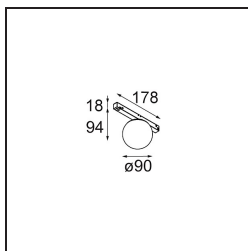

Specifications

Material	13600032
Tipo de fuente de luz	LED
Tipo de LED	BRIDGELUX V8G8
Tecnología LED	COB LED
CRI	Min. 90
Temperatura del color	2700K
Vida Útil	L90B10 @50.000 horas
Lámpara Incluida	Sí
Número de fuentes de luz	1
Código de flujo CIE	27 53 78 65 67
Binning (SDCM)	2
Dirección de la luz	Directo
Voltaje de entrada	48Vcc
Luminaire power (W)	8,5
Clasificación eléctrica	III
Clasificación del IP	20
Clasificación de hilo incandescente (°C)	960
Protocolo de regulación	1-10V
Interio/Exterior	Interior
Aplicación	Techo, Pared
Ajustabilidad	Not Applicable
Distancia al objeto iluminado (m)	0,1
Color principal & Acabado principal	Negro, Estructura
Peso bruto (g)	422,0
Flujo luminoso por lámpara (lm)	588
Eficacia (lm/W)	69
Índice de deslumbramiento	23
Remark	<ul style="list-style-type: none"> • This is not a complete product. Pista track 48V system required. • Para instalaciones sin dimmer, se recomienda utilizar luminarias de 1-10 V.