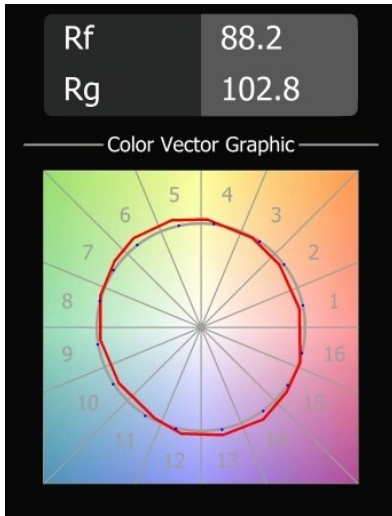

*Gamin Track 48V 90 1x LED 2700K 1-10V Black Structure*

Bringen Sie Harmonie und Heiterkeit in Ihren Raum. Entdecken Sie mit unserer kugelförmigen Leuchte Gamin endlose planetarische Konfigurationen für Ihr Konzept und genießen Sie ihr weiches, diffuses Licht. Vereinheitlichen Sie mit Varianten der Placebo und/oder der Shellby Ihr Szenario und sorgen Sie zugleich für Einzigartigkeit.

### Spezifikationen

Material	13600032
Typ der Lichtquelle	LED
LED Typ	BRIDGELUX V8G8
LED-Technologie	COB-LED
CRI	Min. 90
Farbtemperatur	2700K
Lebensdauer	L90B10 bei 50.000 Stunden
Leuchtmittel enthalten	Ja
Anzahl Lichtquellen	1
CIE-Fluxcode	27 53 78 65 67
Binning (SDCM)	2
Lichtrichtung	Abwärts
Eingangsspannung	48 Vdc
Luminaire power (W)	8,5
Schutzklasse	III
Schutzart	20
Glühdrahtprüfung (°C)	960
Dimmprotokoll	1-10V
Innen/Außen	Innen
Anwendung	Decke, Wand
Verstellbarkeit	Not Applicable
Abstand zum beleuchteten Objekt (m)	0,1
Primärfarbe & Primäres Finish	Schwarz, Strukturiert
Bruttogewicht (g)	422,0
Lichtstrom pro Lampe (lm)	588
Effizienz (lm/W)	69
UGR	23
Bemerkung	<ul style="list-style-type: none"> <li>• Dies ist kein vollständiges Produkt. Pista Schiene 48 V-System erforderlich.</li> <li>• Für Installationen ohne Dimmer wird empfohlen, 1-10-V-Leuchten zu verwenden.</li> </ul>

**TM30 & CRI Diagramm**

**Lichtverteilung und Lichtverteilungskurve**