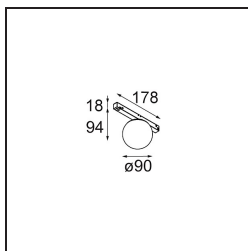

*Gamin Track 48V 90 1x LED 2700K 1-10V Black Structure*

Bringen Sie Harmonie und Heiterkeit in Ihren Raum. Entdecken Sie mit unserer kugelförmigen Leuchte Gamin endlose planetarische Konfigurationen für Ihr Konzept und genießen Sie ihr weiches, diffuses Licht. Vereinheitlichen Sie mit Varianten der Placebo und/oder der Shellby Ihr Szenario und sorgen Sie zugleich für Einzigartigkeit.

### Spezifikationen

Material	13600032
Typ der Lichtquelle	LED
LED Typ	BRIDGELUX V8G8
LED-Technologie	COB-LED
CRI	Min. 90
Farbtemperatur	2700K
Lebensdauer	L90B10 bei 50.000 Stunden
Leuchtmittel enthalten	Ja
Anzahl Lichtquellen	1
CIE-Fluxcode	27 53 78 65 67
Binning (SDCM)	2
Lichtrichtung	Abwärts
Eingangsspannung	48 Vdc
Luminaire power (W)	8,5
Schutzklasse	III
Schutzart	20
Glühdrahtprüfung (°C)	960
Dimmprotokoll	1-10V
Innen/Außen	Innen
Anwendung	Decke, Wand
Verstellbarkeit	Not Applicable
Abstand zum beleuchteten Objekt (m)	0,1
Primärfarbe & Primäres Finish	Schwarz, Strukturiert
Bruttogewicht (g)	422,0
Lichtstrom pro Lampe (lm)	588
Effizienz (lm/W)	69
UGR	23
Bemerkung	<ul style="list-style-type: none"> <li>• Dies ist kein vollständiges Produkt. Pista Schiene 48 V-System erforderlich.</li> <li>• Für Installationen ohne Dimmer wird empfohlen, 1-10-V-Leuchten zu verwenden.</li> </ul>