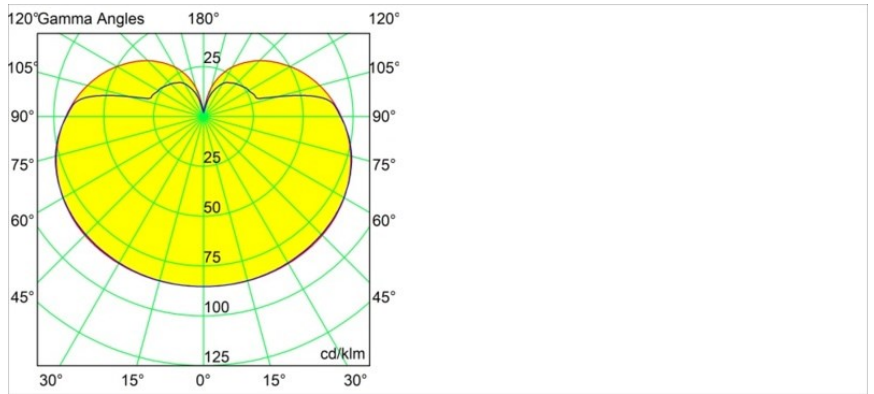

Lichtspreading & Stralingsdiagram