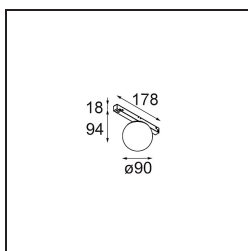

Datum
Klant
Project
Soort

*Gamin Track 48V 90 1x LED 2700K 1-10V White Structure*

Ontdek eindeloze planetaire opstellingen voor je concept met onze bolvormige armatuur, Gamin, en geniet van zijn zachte, diffuse licht. Combineer met Placebo of Shellby en maak een eigen, uniek lichtplan.

### Specificaties

Materiaal	13600009
Type Lichtbron	LED
LED type	BRIDGELUX V8G8
LED technologie	Led-COB
CRI	Min. 90
Kleurtemperatuur	2700K
Levensduur	L90B10 bij 50.000 Uur
Lamp inbegrepen	Ja
Aantal Lichtbronnen	1
CIE-fluxcode	27 53 77 65 78
Binning (SDCM)	2
Lichtrichting	Omlaag
Ingangsspanning	48Vdc
Luminaire power (W)	8,5
Elektriciteitsklasse	III
IP-klasse	20
Gloeidraadtest (°C)	960
Protocol Voor Dimmen	1-10V
Binnen/Buiten	Binnen
Toepassing	Plafond, Wand
Verstelbaarheid	Not Applicable
Afstand tot Verlicht Voorwerp (m)	0,1
Primaire Kleur & Primaire Afwerking	Wit, Structuur
Brutogewicht (g)	422,0
Lumenoutput per lampunit (lm)	676
Efficiëntie (lm/W)	80
UGR	24
Opmerking	<ul style="list-style-type: none"> <li>• Dit is geen compleet product. Pista Track 48V systeem vereist.</li> <li>• Voor installaties zonder dimmer wordt aanbevolen om 1-10 V armaturen te gebruiken.</li> </ul>