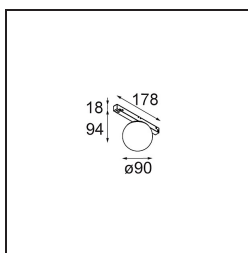

Specifications

Materiale	13600009
Tipo di Sorgente	LED
Tipologia LED	BRIDGELUX V8G8
Tecnologie LED	COB
CRI	Min. 90
Temperatura di colore della luce	2700K
Vita utile	L90B10 @50.000 ore
Lampadina inclusa	Sì
Numero di fonte luminosa	1
Codice di flusso CIE	27 53 77 65 78
Binning (SDCM)	2
Direzione della luce	Diretta
Volt in ingresso	48Vdc
Luminaire power (W)	8,5
Classificazione elettrica	III
Grado IP	20
Test filo a caldo (°C)	960
Protocollo di regolazione (Dimmer)	1-10V
Interno/Esterno	Interno
Applicazione	Soffitto, Parete
Orientabilità	Not Applicable
Distanza dall'oggetto illuminato (m)	0,1
Colore primario & Finitura primaria	Bianco, Strutturata
Peso lordo (g)	422,0
Flusso luminoso per lampade (lm)	676
Efficienza (lm/W)	80
Livello abbagliamento	24
Remark	<ul style="list-style-type: none"> • This is not a complete product. Pista track 48V system required. • Per le installazioni senza dimmer, si raccomanda l'uso di apparecchi da 1-10 V.