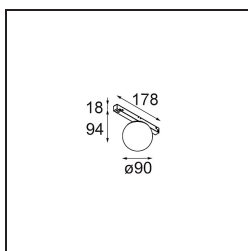

Caractéristiques

Matériaux	13600009
Type de Source Lumineuse	LED
Type de LED	BRIDGELUX V8G8
Technologie LED	LED COB
CRI	Min. 90
Température de Couleur	2700K
Durée de Vie	L90B10 à 50 000 heures
Ampoule incluse	Oui
Nombre de Sources Lumineuses	1
Code de flux CIE	27 53 77 65 78
Groupe (SDCM)	2
Direction de la Lumière	Bas
Tension d'Entrée	48 V CC
Luminaire power (W)	8,5
Classe Électrique	III
Indice de protection IP	20
Essai au fil incandescent (°C)	960
Protocole de Variation	1-10 V
Intérieur/extérieur	Intérieur
Application	Plafond, Mur
Ajustabilité	Not Applicable
Distance avec l'Objet Éclairé (m)	0,1
Couleur Principale & Finition Principale	Blanc, Structure
Poids brut (g)	422,0
Flux lumineux par lampe (lm)	676
Efficacité (lm/W)	80
UGR	24
Commentaire	<ul style="list-style-type: none"> • Ceci n'est pas un produit complet. Système Pista Track 48V requis. • Pour les installations sans variateur, il est recommandé d'utiliser des luminaires de 1 à 10 V.