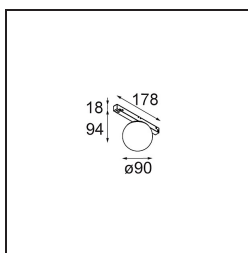

Specifications

Material	13600009
Tipo de fuente de luz	LED
Tipo de LED	BRIDGELUX V8G8
Tecnología LED	COB LED
CRI	Min. 90
Temperatura del color	2700K
Vida Útil	L90B10 @50.000 horas
Lámpara Incluida	Sí
Número de fuentes de luz	1
Código de flujo CIE	27 53 77 65 78
Binning (SDCM)	2
Dirección de la luz	Directo
Voltaje de entrada	48Vcc
Luminaire power (W)	8,5
Clasificación eléctrica	III
Clasificación del IP	20
Clasificación de hilo incandescente (°C)	960
Protocolo de regulación	1-10V
Interio/Exterior	Interior
Aplicación	Techo, Pared
Ajustabilidad	Not Applicable
Distancia al objeto iluminado (m)	0,1
Color principal & Acabado principal	Blanco, Estructura
Peso bruto (g)	422,0
Flujo luminoso por lámpara (lm)	676
Eficacia (lm/W)	80
Índice de deslumbramiento	24
Remark	<ul style="list-style-type: none"> • This is not a complete product. Pista track 48V system required. • Para instalaciones sin dimmer, se recomienda utilizar luminarias de 1-10 V.