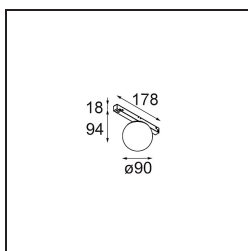

*Gamin Track 48V 90 1x LED 2700K 1-10V White Structure*

Bringen Sie Harmonie und Heiterkeit in Ihren Raum. Entdecken Sie mit unserer kugelförmigen Leuchte Gamin endlose planetarische Konfigurationen für Ihr Konzept und genießen Sie ihr weiches, diffuses Licht. Vereinheitlichen Sie mit Varianten der Placebo und/oder der Shellby Ihr Szenario und sorgen Sie zugleich für Einzigartigkeit.

### Spezifikationen

Material	13600009
Typ der Lichtquelle	LED
LED Typ	BRIDGELUX V8G8
LED-Technologie	COB-LED
CRI	Min. 90
Farbtemperatur	2700K
Lebensdauer	L90B10 bei 50.000 Stunden
Leuchtmittel enthalten	Ja
Anzahl Lichtquellen	1
CIE-Fluxcode	27 53 77 65 78
Binning (SDCM)	2
Lichtrichtung	Abwärts
Eingangsspannung	48 Vdc
Luminaire power (W)	8,5
Schutzklasse	III
Schutzart	20
Glühdrahtprüfung (°C)	960
Dimmprotokoll	1-10V
Innen/Außen	Innen
Anwendung	Decke, Wand
Verstellbarkeit	Not Applicable
Abstand zum beleuchteten Objekt (m)	0,1
Primärfarbe & Primäres Finish	Weiß, Strukturiert
Bruttogewicht (g)	422,0
Lichtstrom pro Lampe (lm)	676
Effizienz (lm/W)	80
UGR	24
Bemerkung	<ul style="list-style-type: none"> <li>• Dies ist kein vollständiges Produkt. Pista Schiene 48 V-System erforderlich.</li> <li>• Für Installationen ohne Dimmer wird empfohlen, 1-10-V-Leuchten zu verwenden.</li> </ul>