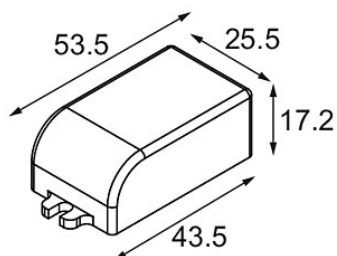

Datum

Klant

Project

Soort

Power Supply DALI 64mA

Specificaties

Materiaal	13590200
Lamp inbegrepen	Neen
Aantal Lichtbronnen	0
IP-klasse	20
Gloeidraadtest (°C)	960
Protocol Voor Dimmen	DALI
Binnen/Buiten	Binnen
Verstelbaarheid	Not Applicable
Brutogewicht (g)	38,0
Omgevingstemperatuur	0°C to +50°C