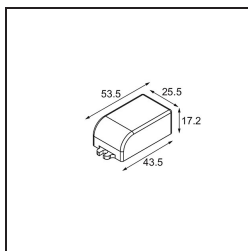

Datum

Klant

Project

Soort

Power Supply DALI 64mA

Specificaties

Materiaal	13590200
Lamp inbegrepen	Neen
Aantal Lichtbronnen	0
IP-klasse	20
Gloeidraadtest (°C)	960
Protocol Voor Dimmen	DALI
Binnen/Buiten	Binnen
Verstelbaarheid	Not Applicable
Brutogewicht (g)	38,0
Omgevingstemperatuur	0°C to +50°C