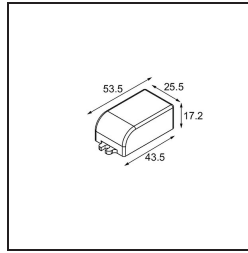

Date _____
Customer _____
Project _____
Type _____

Power Supply DALI 64mA

Specifications

Material	13590200
Lámpara Incluida	No
Número de fuentes de luz	0
Clasificación del IP	20
Clasificación de hilo incandescente (°C)	960
Protocolo de regulación	DALI
Interio/Exterior	Interior
Ajustabilidad	Not Applicable
Peso bruto (g)	38,0
Temperatura ambiente	0°C to +50°C

Specifications