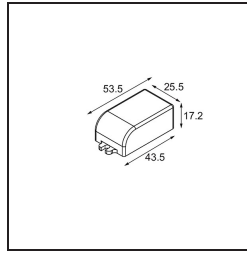

### Specifications

Material	13590200
Lámpara Incluida	No
Número de fuentes de luz	0
Clasificación del IP	20
Clasificación de hilo incandescente (°C)	960
Protocolo de regulación	DALI
Interio/Exterior	Interior
Ajustabilidad	Not Applicable
Peso bruto (g)	38,0
Temperatura ambiente	0°C to +50°C