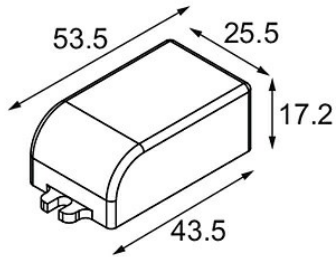

Date _____
Customer _____
Project _____
Type _____

Power Supply DALI 64mA

Specifications

Material	13590200
Lámpara Incluida	No
Número de fuentes de luz	0
Clasificación del IP	20
Clasificación de hilo incandescente (°C)	960
Protocolo de regulación	DALI
Interio/Exterior	Interior
Ajustabilidad	Not Applicable
Peso bruto (g)	38,0
Temperatura ambiente	0°C to +50°C

Specifications