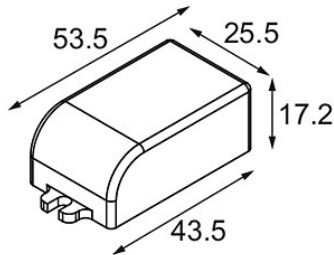

### Specifications

Material	13590200
Lámpara Incluida	No
Número de fuentes de luz	0
Clasificación del IP	20
Clasificación de hilo incandescente (°C)	960
Protocolo de regulación	DALI
Interio/Exterior	Interior
Ajustabilidad	Not Applicable
Peso bruto (g)	38,0
Temperatura ambiente	0°C to +50°C