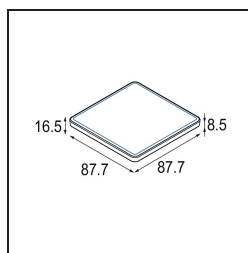

Date
Customer
Project
Type

*Preset Touch Panel 2700-6500K TW DALI*

**Specifications**

Material	13590000
Temperatura del color	2700-6500K (Tunable White)
Lámpara Incluida	No
Número de fuentes de luz	0
Clasificación del IP	20
Clasificación de hilo incandescente (°C)	960
Protocolo de regulación	DALI
Interio/Exterior	Interior
Ajustabilidad	Not Applicable
Peso bruto (g)	146,0
Temperatura ambiente	-20°C to +45°C